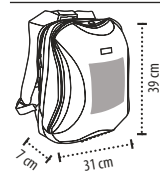

ΜΕΓΕΘΗ

■ Στάνταρ ζώνη εξαστομίκευσης (αυστήνεται)