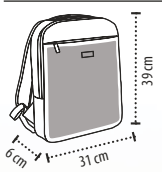

967

ΜΕΓΕΘΗ

■ Στάνταρ ζώνη εξαστομικευσης(συστήματα)