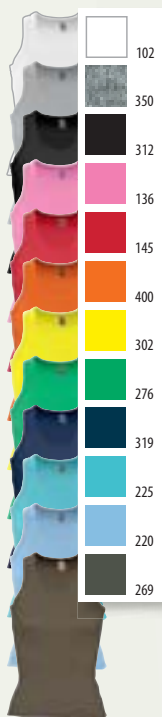

ΜΕΓΕΘΗ

	S	M	L	XL
	56/34	58/36	60/38	63/41
A/B				

ΠΑΝΡΟΦΟΡΙΕΣ ΠΑΚΕΤΑΡΙΣΜΑΤΟΣ

Βάρος ανά: 12,5 kg

Διαστάσεις ανά: 60 x 38 x 24 cm

102 White	225 Atoll blue	302 Lemon	400 Orange
136 Orchid pink	241 Royal blue	312 Black	
145 Red	269 Army	319 French navy	
220 Sky blue	276 Bright green	350 Grey melange ⁽¹⁾	