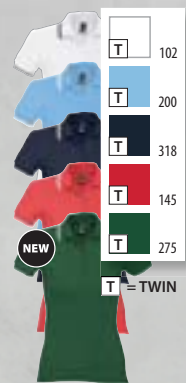

Κομμένο και ραμμένο, έξτρα κουμπί στο εσωτερικό πλαινό

ΜΕΓΕΘΗ

S	M	L	XL	XXL
61/42	63/45	65/48	67/51	69/54

A/B

ΠΛΗΡΟΦΟΡΙΕΣ ΠΑΚΕΤΑΡΙΣΜΑΤΟΣ

5 Βάρος ανά: 10,1 kg
Διαστάσεις ανά: 48 x 33 x 31 cm

102 White
145 Red
200 Sky blue
241 Royal blue