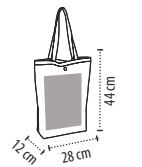

SOL'S VERTIGO 76965

REVERSIBLE

ΔΙΠΛΗΣ ΟΨΕΩΣ ΜΟΝΟΧΡΩΜΗ ΤΣΑΝΤΑ ΓΙΑ ΨΩΝΙΑ

ΠΟΙΟΤΗΤΑ:

80% πολυέστερ, 20% βαμβάκι

Κλείσιμο με τρουκς

Μεγάλα χερούλια 2,5x 60X/B

ΧΩΡΗΤΙΚΟΤΗΤΑ: 14,8 Λίτρα

ΜΕΓΕΘΗ: 12 x 28 x 44 cm

ΠΛΗΡΟΦΟΡΙΕΣ ΠΑΚΕΤΑΡΙΣΜΑΤΟΣ

Βάρος ανά: 10 kg

Διαστάσεις ανά: 50 x 40 x 20 cm

ΜΕΓΕΘΗ

■ Στάνταρ ζώνη εξαστομίκευσης (αυστήνεται)