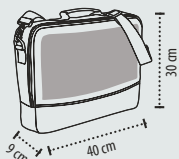

SOL'S PROJECT 71200

ΧΑΡΤΟΦΥΛΑΚΑΣ ΣΥΝΕΔΡΙΩΝ ΑΠΟ ΠΟΛΥΕΣΤΕΡΑ 600D
ΠΟΙΟΤΗΤΑ:

Μεγάλος εσωτερικός χώρος με διπλό φερμουάρ
2 εσωτερικές τσέπες
1 εσωτερική θήκη για κινητό τηλέφωνο
ραμμένος εσωτερικός πάτος, ενισχυμένο χερούλι μεταφοράς από νάυλον 600D
ρυθμιζόμενος και αποσπώμενος ιμάντας ανάρτησης

ΧΩΡΗΤΙΚΟΤΗΤΑ: 10,8 Λίτρα

ΜΕΓΕΘΗ: 9 x 40 x 30 cm

ΠΛΗΡΟΦΟΡΙΕΣ ΠΑΚΕΤΑΡΙΣΜΑΤΟΣ

Βάρος ανά: 11,8 kg
Διαστάσεις ανά: 44 x 32 x 40 cm

ΜΕΓΕΘΗ

■ Στάνταρ ζώνη εξαστομικεύσης (αυστηνεται)