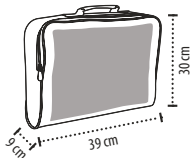

SOL'S COLLEGE 71100

ΧΑΡΤΟΦΥΛΑΚΑΣ ΑΠΟ ΠΟΛΥΕΣΤΕΡΑ 600D
ΠΟΙΟΤΗΤΑ:

Δίχρωμος, χώρισμα με φερμουάρ για μεγάλο άνοιγμα, ενισχυμένο χερούλι νάυλον 600D

ΧΩΡΗΤΙΚΟΤΗΤΑ: 10,5 Λίτρα

ΜΕΓΕΘΗ: 9 x 39 x 30 cm

ΠΛΗΡΟΦΟΡΙΕΣ ΠΑΚΕΤΑΡΙΣΜΑΤΟΣ

Βάρος ανά: 11,5 kg
Διαστάσεις ανά: 43 x 35 x 40 cm

ΜΕΓΕΘΗ