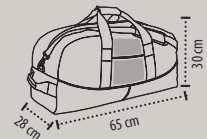

SOL'S STADIUM 65 70650

ΣΑΚ ΒΟΥΓΙΑΓΙΑΣ / ΑΘΛΗΤΙΚΟ ΣΑΚΙΔΙΟ ΑΠΟ ΠΟΛΥΕΣΤΕΡΑ ΔΙΧΡΩΜΟ 600D

ΠΟΙΟΤΗΤΑ:

άνοιγμα με διπλό φερμουάρ, ακροθλητιά στον πάτο, μπροστινή τσέπη με φερμουάρ, ενισχυμένα πλαϊνά χερούλια μεταφοράς με άνετες λαβές, αποσπώμενος και ρυθμιζόμενος ιμάντας ανάρτησης, αποσπώμενος πάτος από πολυέστερ

ΧΩΡΗΤΙΚΟΤΗΤΑ: 54,6 Λίτρα

ΜΕΓΕΘΗ: 28 x 65 x 30 cm

ΠΛΗΡΟΦΟΡΙΕΣ ΠΑΚΕΤΑΡΙΣΜΑΤΟΣ

Βάρος ανά: 22 kg

Διαστάσεις ανά: 66 x 35 x 38 cm

ΜΕΓΕΘΗ

■ Στάνταρ ζώνη εξατομίκευσης (αυστηνεται)