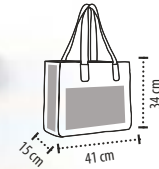

ΜΕΓΕΘΗ

■ Στάνταρ ζώνη εξατομικεύσης (συστήνεται)