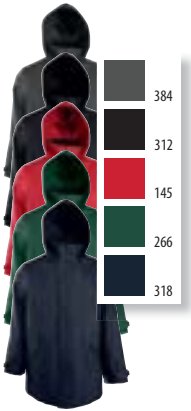

ΜΕΓΕΘΗ

	XS	S	M	L	XL	XXL	3XL
A/B	80/56	84/59	86/62	88/65	90/68	92/71	94/74

ΠΛΗΡΟΦΟΡΙΕΣ ΠΑΚΕΤΑΡΙΣΜΑΤΟΣ

Βάρος ανά: 13,5 kg

Διαστάσεις ανά: 70 x 45 x 30 cm

ΑΝΤΙΑΝΕΜΙΑ,
ΓΙΑΛΕΚΟ
ΚΑΙ ΤΖΑΚΕΤ

145 Red
266 Forest green
312 Black
318 Navy