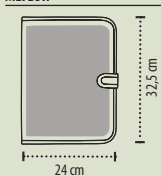

ΜΕΓΕΘΗ

■ Στάνταρ ζώνη εξατομίκευσης (συστήνεται)