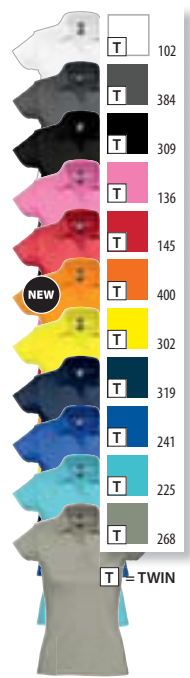

102 White
136 Orchid pink
138 Flash pink
145 Red

147 Pink
220 Sky blue
225 Atoll blue
241 Royal blue

268 Khaki
302 Lemon
309 Deep black
312 Black

319 French navy
320 Turquoise
384 Dark Grey
400 Orange