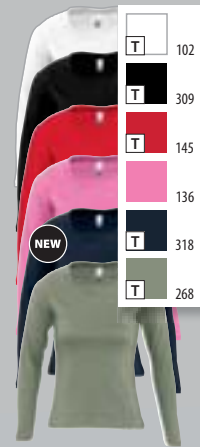

102 White
136 Orchid pink
145 Red
268 Khaki
309 Deep black
318 Navy
350 Grey melange⁽¹⁾
400 Orange

(1) Grey melange: 85% βαμβάκι / 15% βισκόζη