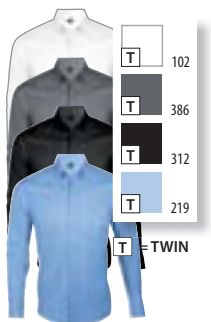

Ρυθμιζόμενες μανσέτες με 2 κουμπιά

Τσέπη στο στήθος

2 πέτες στη πλάτη

Στρογγυλό τελείωμα

ΜΕΓΕΘΗ

	S	M	L	XL	XXL	3XL	4XL
	75/52	76/55	77/58	78/62	79/65	80/68	81/71

ΠΛΗΡΟΦΟΡΙΕΣ ΠΑΚΕΤΑΡΙΣΜΑΤΟΣ

Βάρος ανά: 7,1 kg
 Διαστάσεις ανά: 57 x 37 x 30 cm