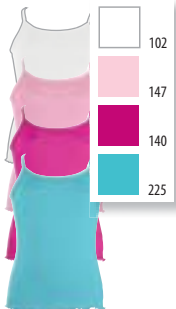

ΜΕΓΕΘΗ

	2 ετών	4 ετών	6 ετών	8 ετών	10 ετών	12 ετών
A/B	86/94 cm 35/24	96/104 cm 38/26	106/116 cm 41/28	118/128 cm 44/30	130/140 cm 47/32	142/152 cm 50/34