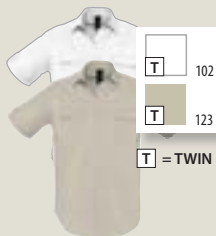

S	M	L	XL	XXL	3XL
76/55	78/58	80/61	82/64	84/67	86/70

A/B

ΠΛΗΡΟΦΟΡΙΕΣ ΠΑΚΕΤΑΡΙΣΜΑΤΟΣ

Βάρος ανά: 7,3 kg
Διαστάσεις ανά: 57 x 37 x 30 cm

1 20

T	102
T	123
T	= TWIN

SOL'S BOTSWANA WOMEN 16008

SOFT TOUCH