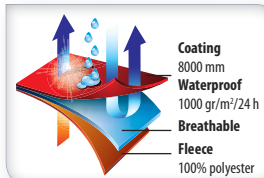

162 Pepper red
232 Abyss blue
241 Royal blue
312 Black

370 Charcoal grey
394 Dark chocolate