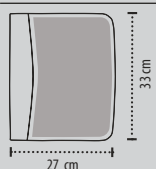

ΜΕΓΕΘΗ

■ Στάνταρ ζώνη εξατομίκευσης (ουστηνεται)