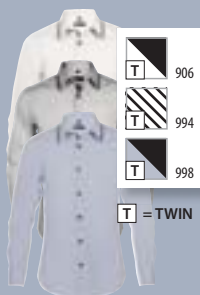

ΠΛΗΡΟΦΟΡΙΕΣ ΠΑΚΕΤΑΡΙΣΜΑΤΟΣ

1 20
Βάρος ανά: 7,1 kg
Διαστάσεις ανά: 57 x 37 x 30 cm

T = TWIN