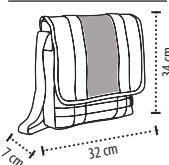

SOL'S BOGOTA 70530

ΜΕΓΑΛΗ ΤΣΑΝΤΑ ΤΥΠΟΥ «BEGGAR» ΑΠΟ ΝΑΪΛΟΝ ΜΕ ΠΤΥΧΩΣΕΙΣ 420D

ΠΟΙΟΤΗΤΑ:

μεγάλη τσάντα τύπου «beggar» με μεγάλο κάλυμμα και μαγνητικές κόπτισες (μεταλλικά κουμπιά), μεγάλος κύριος χώρος με φερμουάρ, οπίσθια εξωτερική τσέπη με φερμουάρ, εσωτερικά πλήρως επενδυμένη με 1 αποσπώμενη τσέπη, 1 πολυλειτουργική τσέπη και 1 εσωτερική τσέπη με φερμουάρ, ρυθμιζόμενος μιάντας ανάρτησης από κανναβάτσο

ΧΩΡΗΤΙΚΟΤΗΤΑ: 7,6 Λίτρα

ΜΕΓΕΘΗ: 7 x 32 x 34 cm

ΠΛΗΡΟΦΟΡΙΕΣ ΠΑΚΕΤΑΡΙΣΜΑΤΟΣ

Βάρος ανά: 9,7 kg

Διαστάσεις ανά: 41 x 38 x 31 cm

ΜΕΓΕΘΗ