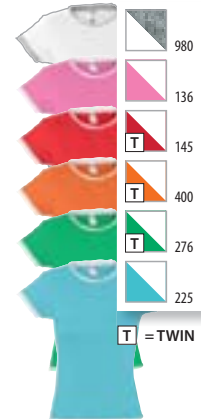

ΣΤΥΛ: ΘΗΛΥΚΟ

εφαρμοστή γραμμή, κοντό μανίκι με φινιρίσμα σε αντίθεση, κομμένο και ραμμένο

ΜΕΓΕΘΗ

	S	M	L	XL
A/B	58/42	60/45	62/48	64/51

ΠΛΗΡΟΦΟΡΙΕΣ ΠΑΚΕΤΑΡΙΣΜΑΤΟΣ

10 100 Βάρος ανά: 12,2 kg
Διαστάσεις ανά: 46 x 31 x 33 cm