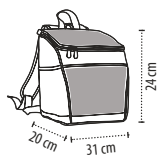

SOL'S ISO BACK PACK 77300

ΙΣΟΘΕΡΜΙΚΟ ΣΑΚΙΔΙΟ ΠΛΑΤΗΣ ΑΠΟ ΠΟΛΥΕΣΤΕΡΑ 600D

ΠΟΙΟΤΗΤΑ:

χώρισμα με διπλό φερμουάρ αποσπώμενο διαφανές rnc χώρισμα με velcro στο εσωτερικό πλαινές τσέπες με δίχτυ ενισχυμένοι και ρυθμιζόμενοι ιμάντες ανάρτησης λαβές μεταφοράς από νάυλον

ΧΩΡΗΤΙΚΟΤΗΤΑ: 14,9 Λίτρα

ΜΕΓΕΘΗ: 20 x 24 x 31 cm

ΠΛΗΡΟΦΟΡΙΕΣ ΠΑΚΕΤΑΡΙΣΜΑΤΟΣ

1 20 Βάρος ανά: 10,4 kg
Διαστάσεις ανά: 49 x 36 x 42 cm

ΜΕΓΕΘΗ

■ Στάνταρ ζώνη εξατομικευσης (συστήνεται)

SOL'S ISO LUNCH 30 77600

ΙΣΟΘΕΡΜΙΚΗ ΤΣΑΝΤΑ ΑΠΟ ΠΟΛΥΕΣΤΕΡΑ 420D ΠΟΙΟΤΗΤΑ:

ενσωματωμένο φερμουάρ, 2 χειρολαβές νάυλον, ισοθερμική εσωτερική επένδυση με δίχτυ για φιάλες υγρών (ποτών).

ΧΩΡΗΤΙΚΟΤΗΤΑ: 5 Λίτρα

ΜΕΓΕΘΗ: 14 x 30 x 30 cm

ΠΛΗΡΟΦΟΡΙΕΣ ΠΑΚΕΤΑΡΙΣΜΑΤΟΣ

1 50 Βάρος ανά: 9,5 kg
Διαστάσεις ανά: 60 x 40 x 40 cm

ΜΕΓΕΘΗ

■ Στάνταρ ζώνη εξατομικευσης (συστήνεται)

SOL'S ISO PICNIC 40 77700

ΙΣΟΘΕΡΜΙΚΟΣ ΣΑΚΟΣ ΑΠΟ ΠΟΛΥΕΣΤΕΡΑ 420D ΠΟΙΟΤΗΤΑ:

ενσωματωμένο φερμουάρ, 2 χειρολαβές νάυλον, ισοθερμική εσωτερική επένδυση με δίχτυ για φιάλες υγρών (ποτών)

ΧΩΡΗΤΙΚΟΤΗΤΑ: 10 Λίτρα

ΜΕΓΕΘΗ: 18 x 40 x 40 cm

ΠΛΗΡΟΦΟΡΙΕΣ ΠΑΚΕΤΑΡΙΣΜΑΤΟΣ

1 25 Βάρος ανά: 7,5 kg
Διαστάσεις ανά: 51 x 40 x 38 cm

ΜΕΓΕΘΗ

■ Στάνταρ ζώνη εξατομικευσης (συστήνεται)