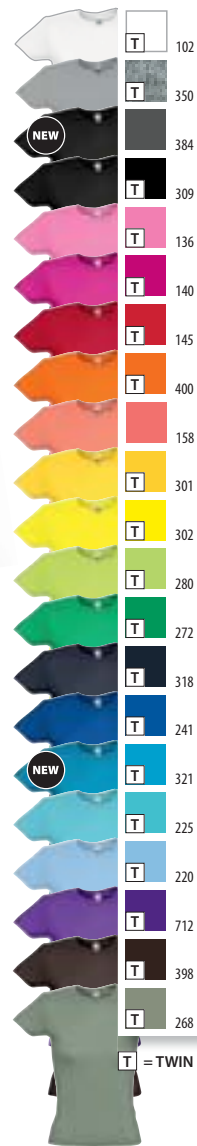

21
ΧΡΩΜΑΤΑ

SOL'S REGENT 11380

T-SHIRT UNISEX ΜΕ ΣΤΡΟΓΓΥΛΗ ΛΑΙΜΟΚΟΨΗ

ΠΟΙΟΤΗΤΑ: JERSEY (ΜΟΝΟΠΛΑΚΟ) 150

100% βαμβάκι σεμί-πενιέ, λωρίδα κάλυψης ραφών λαιμόκοψης, λαιμόκοψη με ραμμένη φάσα ελασταν

ΣΤΥΛ: ΚΛΑΣΙΚΟ

Κυλινδρικό

ΜΕΓΕΘΗ

	XS	S	M	L	XL	XXL	3XL*
A/B	62/49	69/50	72/53	74/56	76/58	78/62	80/64

*WHITE, ASH, GREY MELANGE, DEEP BLACK, RED, ORANGE, GOLD, GREEN BOTTLE, NAVY AND ROYAL BLUE

ΠΛΗΡΟΦΟΡΙΕΣ ΠΑΚΕΤΑΡΙΣΜΑΤΟΣ

Βάρος ανά: 19 kg
Διαστάσεις ανά: 57 x 38 x 32 cm

10 100

SOL'S MISS 11386

ΓΥΝΑΙΚΕΙΟ T-SHIRT

ΠΟΙΟΤΗΤΑ: JERSEY (ΜΟΝΟΠΛΑΚΟ) 150

100% βαμβάκι σεμί-πενιέ, λωρίδα κάλυψης ραφών λαιμόκοψης, λαιμόκοψη σε jersey

ΣΤΥΛ: ΘΗΛΥΚΟ

στενή γραμμή, λεπτή λαιμόκοψη, κομμένο και ραμμένο

ΜΕΓΕΘΗ

	S	M	L	XL	XXL
A/B	58/40	60/43	62/46	64/49	66/52

ΠΛΗΡΟΦΟΡΙΕΣ ΠΑΚΕΤΑΡΙΣΜΑΤΟΣ

Βάρος ανά: 8,1 kg
Διαστάσεις ανά: 44 x 31 x 18 cm

10 50

101 Natural	137 Medium pink	146 Burgundy	225 Atoll blue	264 Bottle green	272 Kelly green	301 Gold	319 French navy	380 Light grey	398 Chocolate
102 White	140 Fuchsia	154 Tango red	241 Royal blue	268 Khaki	273 Lime	302 Lemon	321 Aqua	381 Mouse grey	400 Orange
115 Sand	141 Pale pink	158 Coral	244 Denim	269 Army	280 Apple green	309 Deep black	330 Zinc	384 Dark grey	710 Light purple
136 Orchid pink	145 Red	220 Sky blue	261 Pale yellow	270 Emerald	300 Ash⁽²⁾	318 Navy	350 Grey melange⁽¹⁾	397 Earth	712 Dark Purple

(1) Grey melange: 85% βαμβάκι / 15% βισκόζη - (2) Ash: 98% βαμβάκι / 2% βισκόζη