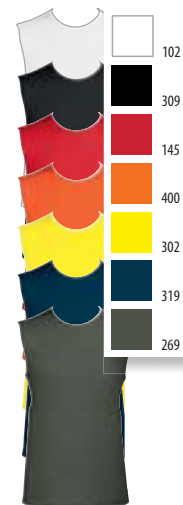

Αντιστοιχίες για
το χρωματολόγιο
της SOL'S