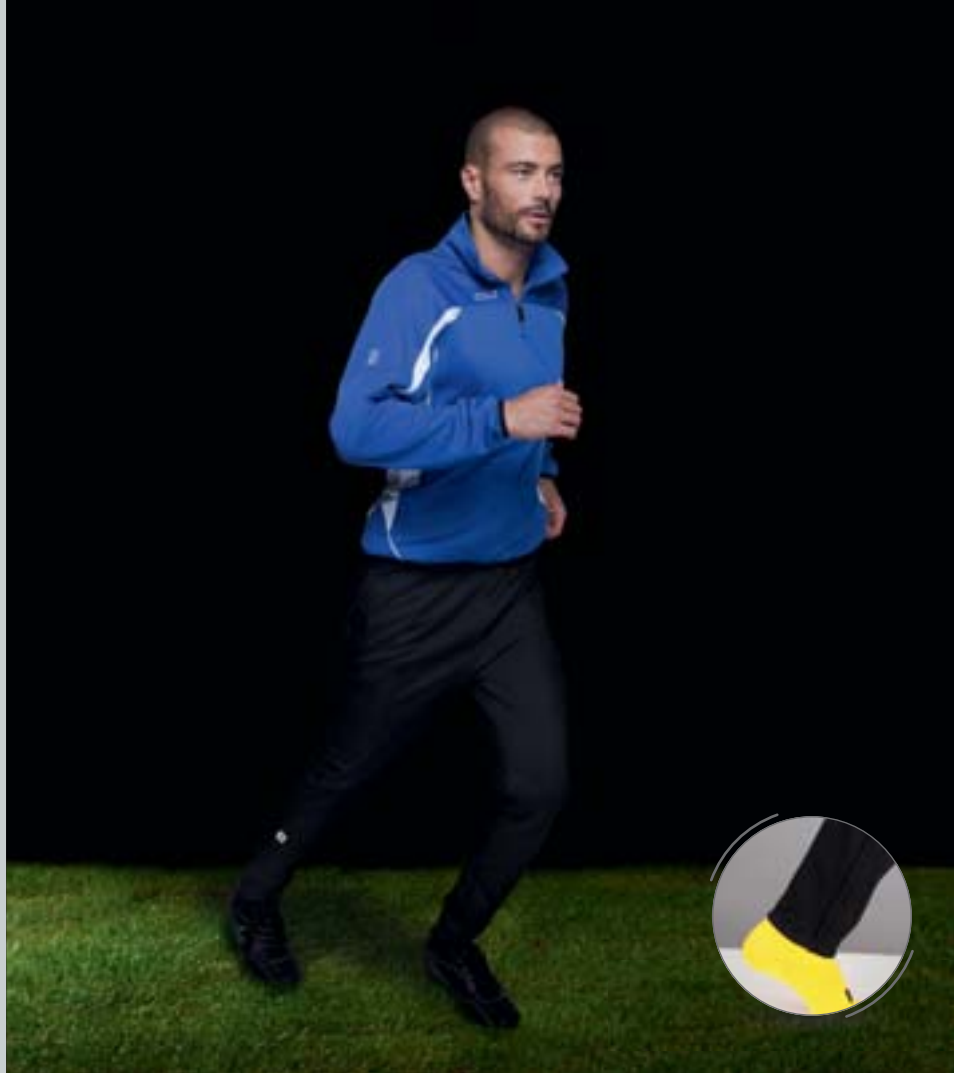

SOL'S SQUADRA 00605

ΠΑΝΤΕΛΟΝΙ ΠΡΟΠΟΝΗΣΗΣ

ΠΟΙΟΤΗΤΑ:

100% Πολυέστερ ματ ίντερλοκ
230 gsm

ΣΤΥΛ:

Ελαστική μέση με κορδόνι
2 τσέπες με φερμουάρ
Στενό παντζάκι με φερμουάρ
Λογότυπο κεντημένο σε αντίθεση

ΜΕΓΕΘΗ

S	M	L	XL	XXL	3XL
100/33	102/35	104/37	106/39	108/41	110/43

A/B

ΠΛΗΡΟΦΟΡΙΕΣ ΠΑΚΕΤΑΡΙΣΜΑΤΟΣ

Βάρος ανά: 17,6 kg
Διαστάσεις ανά: 40 x 58 x 42 cm

SOL'S SELECAO 00606

ΠΑΝΤΕΛΟΝΙ ΜΕΧΡΙ ΤΗΝ ΓΑΜΠΑ

ΠΟΙΟΤΗΤΑ:

100% Πολυέστερ ματ ίντερλοκ
230 gsm

ΣΤΥΛ:

Ελαστική μέση με κορδόνι
2 τσέπες με φερμουάρ
Λογότυπο κεντημένο σε αντίθεση

ΜΕΓΕΘΗ

S	M	L	XL	XXL	3XL
56/33	59/35	62/37	65/39	68/41	71/43

A/B

ΠΛΗΡΟΦΟΡΙΕΣ ΠΑΚΕΤΑΡΙΣΜΑΤΟΣ

Βάρος ανά: 13,1 kg
Διαστάσεις ανά: 40 x 60 x 40 cm