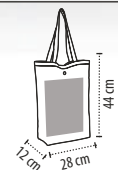

ΜΕΓΕΘΗ

■ Στάνταρ ζώνη εξαστομικευσης (αυστηνεται)