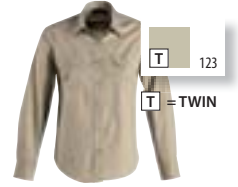

SOL'S BOLIVIA WOMEN 16006

SOFT TOUCH

ΓΥΝΑΙΚΕΙΟ ΠΟΥΚΑΜΙΣΟ ΜΕ ΜΑΚΡΙΑ ΜΑΝΙΚΙΑ

ΠΟΙΟΤΗΤΑ: ΠΛΥΜΕΝΗ ΠΟΠΛΙΝΑ

100% βαμβάκι, βάρος 120gr/τμ

ΣΤΥΛ: ΕΞΩΤΕΡΙΚΟΥ ΧΩΡΟΥ

Εφαρμοστό

2 εξωτερικές τσέπες που κλείνουν με καπάκι