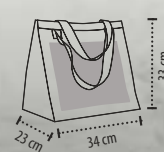

ΜΕΓΕΘΗ

■ Στάνταρ ζώνη εξατομικεύσης (συστήνεται)