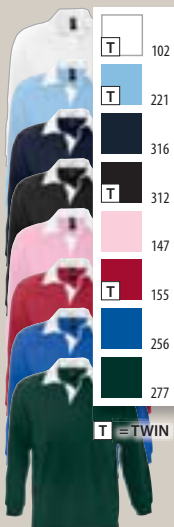

ΠΛΗΡΟΦΟΡΙΕΣ ΠΑΚΕΤΑΡΙΣΜΑΤΟΣ

Βάρος ανά: 24,8 kg
Διαστάσεις ανά: 59 x 40 x 38 cm

SOL'S PANACH 11329

ΓΥΝΑΙΚΕΙΟ ΡΑΓΚΜΠΙ ΠΟΛΟ ΜΕ ¾ ΜΑΝΙΚΙ

ΠΟΙΟΤΗΤΑ: JERSEY (ΜΟΝΟΠΛΑΚΟ) 190

100% πενιέ - λωρίδα κάλυψης ραφών λαϊμόκοψης

ΣΤΥΛ: ΘΗΛΥΚΟ

γιακάς και πατιλέτα χωρίς κουμπιά σε λευκό βαμβακερό
διαγώνια - μανίκια ¾ - κομμένο και ραμμένο

ΜΕΓΕΘΗ

	S	M	L	XL
A/B	58/43	60/46	62/49	64/52

ΠΛΗΡΟΦΟΡΙΕΣ ΠΑΚΕΤΑΡΙΣΜΑΤΟΣ

Βάρος ανά: 12,4 kg
Διαστάσεις ανά: 47 x 32 x 30 cm