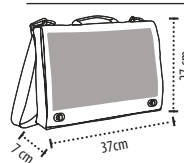

ΧΩΡΗΤΙΚΟΤΗΤΑ: 7 Λίτρα

ΜΕΓΕΘΗ: 7 x 37 x 27 cm

ΠΛΗΡΟΦΟΡΙΕΣ ΠΑΚΕΤΑΡΙΣΜΑΤΟΣ

Βάρος ανά: 16,5 kg

Διαστάσεις ανά: 39 x 30 x 58 cm

ΜΕΓΕΘΗ

■ Στάνταρ ζώνη εξαστομικεύσης (αυστήνεται)

118 Dune
145 Red
264 Bottle green
269 Army