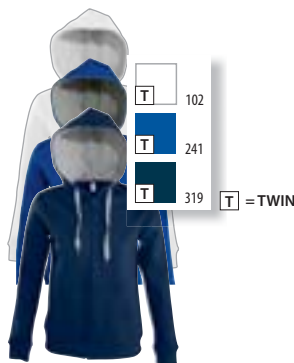

SOL'S SOUL WOMEN 47100

ΓΥΝΑΙΚΕΙΑ ΖΑΚΕΤΑ ΜΕ ΧΡΩΜΑΤΙΣΤΗ ΑΝΤΙΘΕΣΗ ΚΑΙ ΦΟΔΡΑΡΙΣΜΕΝΗ ΚΟΥΚΟΥΛΑ

ΠΟΙΟΤΗΤΑ: 290 ΦΛΙΣ

50% βαμβακερό 50% πολυέστερ

Χνουδιασμένο και φοδραρισμένο φλίσ

ΣΤΥΛ: ΜΟΝΤΕΡΝΟ

2 τσέπες τύπου καγκουρό

Ελαστάν γιό στο τελείωμα και στις μανσέτες

Φοδραρισμένη και σε χρωματική αντίθεση κουκούλα με κορδόνια και στοπ.

Στενή γραμμή

Κρυμμένο φερμουάρ

ΜΕΓΕΘΗ

	S	M	L	XL
	63/47	65/50	67/53	69/56
A/B				

ΠΛΗΡΟΦΟΡΙΕΣ ΠΑΚΕΤΑΡΙΣΜΑΤΟΣ

	Βάρος ανά: 12 kg
	Διαστάσεις ανά: 55 x 36 x 54 cm
5 20	Συσκευασία τεμαχίου

SOL'S SOUL MEN 46900

ΑΝΤΡΙΚΗ ΖΑΚΕΤΑ ΜΕ ΧΡΩΜΑΤΙΣΤΗ ΑΝΤΙΘΕΣΗ ΚΑΙ ΦΟΔΡΑΡΙΣΜΕΝΗ ΚΟΥΚΟΥΛΑ

ΠΟΙΟΤΗΤΑ: 290 ΦΛΙΣ

50% βαμβακερό 50% πολυέστερ

Χνουδιασμένο και φοδραρισμένο φλίσ

ΣΤΥΛ: ΜΟΝΤΕΡΝΟ

2 τσέπες τύπου καγκουρό

Ελαστάν γιό στο τελείωμα και στις μανσέτες

Φοδραρισμένη και σε χρωματική αντίθεση κουκούλα με κορδόνια και στοπ.

Στενή γραμμή

Κρυμμένο φερμουάρ