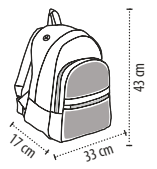

ΧΩΡΗΤΙΚΟΤΗΤΑ: 24,1 λίτρα

ΜΕΓΕΘΗ: 17 x 33 x 43 cm

ΠΛΗΡΟΦΟΡΙΕΣ ΠΑΚΕΤΑΡΙΣΜΑΤΟΣ

Βάρος ανά: 17 kg
 Διαστάσεις ανά: 49 x 36 x 52 cm

ΜΕΓΕΘΗ

■ Στάνταρ ζώνη εξατομίκευσης (συστήνεται)

118 Dune
140 Fuchsia
145 Red
220 Sky blue