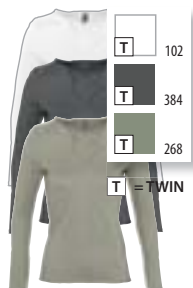

Κοφτή λαιμόκοψη - Χωρίς ραφές στα μανίκια, το γιακά και στο τελείωμα - Κομμένο και ραμμένο

ΜΕΓΕΘΗ

S	M	L	XL
63/42	65/45	67/48	69/51

A/B

ΠΑΗΡΟΦΟΡΙΕΣ ΠΑΚΕΤΑΡΙΣΜΑΤΟΣ

Βάρος ανά: 9,4 kg
Διαστάσεις ανά: 47 x 34 x 23 cm