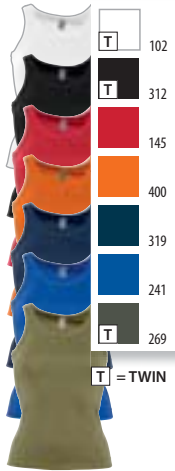

ΜΕΓΕΘΗ

S	M	L	XL
56/34	58/36	60/38	63/41

A/B

ΠΛΗΡΟΦΟΡΙΕΣ ΠΑΚΕΤΑΡΙΣΜΑΤΟΣ

Βάρος ανά: 13 kg
 Διαστάσεις ανά: 60 x 38 x 24 cm
 10 100

SOL'S ΜΟΙΤΟ 11974

ΑΝΔΡΙΚΟ ΑΜΑΝΙΚΟ ΜΠΛΟΥΖΑΚΙ
ΠΟΙΟΤΗΤΑ: 220 1X1 RIP
 100% βαμβάκι σεμί-πενιέ
 ρέλι με φινιρίσμα
ΣΤΥΛ: ΜΟΝΤΕΡΝΟ
 στενή γραμμή
 κομμένο και ραμμένο