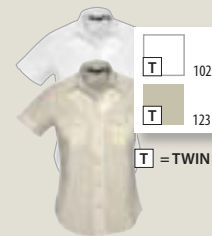

T	102
T	123
T	= TWIN