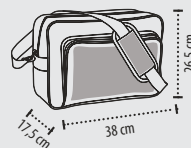

ΜΕΓΕΘΗ

■ Στάνταρ ζώνη εξατομίκευσης (συστήνεται)