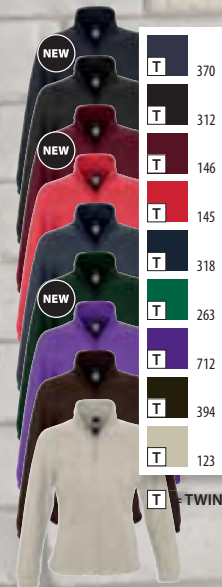

SOL'S NORTH WOMEN 54500

ΑΝΤΙΡΙΛΛ

ΓΥΝΑΙΚΕΙΑ ΦΛΙΣ ΖΑΚΕΤΑ ΜΕ ΦΕΡΜΟΥΑΡ

ΠΟΙΟΤΗΤΑ: 300 ΦΛΙΣ

100% πολυεστέρας

σφιχτή πλέξη

κοντή γραμμή

φινιρίσμα που δεν κομπιάζει

διπλός γιακάς ζιβάγκο

ΣΤΥΛ: ΘΗΛΥΚΟ

κρυφό φερμουάρ στον ίδιο τόνο

2 τσέπες με φερμουάρ

και καπάκι

ελαστικές μανσέτες

κομμάτι μισοφέγγαρο στην πλάτη

ελαστικό κορδόνι στο κάτω μέρος

ΜΕΓΕΘΗ

S	M	L	XL	XXL
62/48	64/51	66/54	68/57	70/60

A/B

ΠΛΗΡΟΦΟΡΙΕΣ ΠΑΚΕΤΑΡΙΣΜΑΤΟΣ

Βάρος ανά: 14 kg

Διαστάσεις ανά: 58 x 35 x 48 cm

1 20