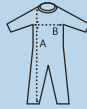

ΜΕΓΕΘΗ

S	M	L	XL	XXL	3XL	4XL
38/40	42/44	46/48	50/52	54/56	58/60	62/64
157,5/56	159/59	160,5/62	162/65	165/68	168/71	171/74