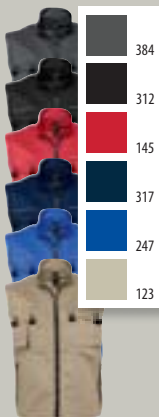

ΠΛΗΡΟΦΟΡΙΕΣ ΠΑΚΕΤΑΡΙΣΜΑΤΟΣ

Βάρος ανά: 13 kg

Διαστάσεις ανά: 65 x 40 x 30 cm

1 25

SOL'S VITAL PRO 80400

UNISEX ΣΑΚΑΚΙ ΕΡΓΑΣΙΑΣ

ΠΟΙΟΤΗΤΑ: 240 POLYCOTTON

65% πολυέστερ - 35% βαμβάκι

ΣΤΥΛ: Κολάρο Μανδρινού με διπλό κλείσιμο με κουμπί (κόπτισα)

Άνοιγμα με λουρί, φερμουάρ, Velcro και

κόπτισα 7 τσέπες

Τσέπες με κάλυμμα και ραφή που ανταναικλά

3 θήκες για στυλό

Με ενίσχυση στην πλάτη®

Ρυθμιζόμενες ελαστικές μανσέτες με λουράκι

Velcro

ΜΕΓΕΘΗ

S	M	L	XL	XXL	3XL	4XL
72/55	74/58	76/61	78/64	80/67	82/71	85/75

A/B

ΠΛΗΡΟΦΟΡΙΕΣ ΠΑΚΕΤΑΡΙΣΜΑΤΟΣ

Βάρος ανά: 18 kg

Διαστάσεις ανά: 60 x 40 x 26 cm

1 25