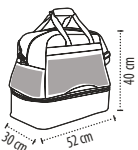

SOL'S MILLENIUM 90404

WATERPROOF

WINDPROOF

ΠΑΝΩΦΟΡΙ ΠΡΟΠΟΝΗΤΗ

ΠΟΙΟΤΗΤΑ:

100% ribstop ΠΟΛΥΕΣΤΕΡ

ΣΤΥΛ: Κλείσιμο με φερμουάρ με κάλυμα που ασφαλίζει.

Μανίκια ρεγκλάν

2 εξωτερικές τσέπες με φερμουάρ + 1 εσωτερική τσέπη

πορτοφολιού με φερμουάρ + 1 τσέπη τηλεφώνου.

Κορδονάκι στη βάση.

Ζεστός, άνετος ψηλός γιακάς.

Επένδυση φλις.

Αφαιρούμενη, ζεστή, φοδραρισμένη

Κουκούλα

ΜΕΓΕΘΗ

XS	S	M	L	XL	XXL	3XL
81/64	83/66	85/68	87/70	89/72	91/74	93/76

A/B

ΠΛΗΡΟΦΟΡΙΕΣ ΠΑΚΕΤΑΡΙΣΜΑΤΟΣ

Βάρος ανά: 15,5 kg

Διαστάσεις ανά: 65 x 42 x 40 cm

935

SOL'S CALCIO 70160

ΑΘΛΗΤΙΚΗ ΤΣΑΝΤΑ ΜΕ ΘΕΣΗ ΓΙΑ ΤΑ ΠΑΠΟΥΤΣΙΑ

ΠΟΙΟΤΗΤΑ:

100% 600D ΠΟΛΥΕΣΤΕΡ

ΣΤΥΛ: Μεγάλος κύριος χώρος με διπλό φερμουάρ για γρήγορη κι εύκολη πρόσβαση.

5 τάπες στη βάση της τσάντας για προστασία από τη βρωμιά και τη φθορά.

Θήκη για τα παπούτσια με διπλό φερμουάρ.

Ενισχυμένες λαβές για άνετο κράτημα.

Ρυθμιζόμενος και αποσπώμενος μπάν»

ΜΕΓΕΘΗ: 30 x 40 x 52 cm

ΜΕΓΕΘΗ

■ Στάνταρ ζώνη εξατομικεύσεως (αυστήνεται)

ΠΛΗΡΟΦΟΡΙΕΣ ΠΑΚΕΤΑΡΙΣΜΑΤΟΣ

Βάρος ανά: 15 kg

Διαστάσεις ανά: 56 x 33 x 60 cm

1 10

SOL'S CHAMPION 70150

ΑΘΛΗΤΙΚΗ ΤΣΑΝΤΑ 70 ΛΙΤΡΩΝ

ΠΟΙΟΤΗΤΑ:

100% 600D ΠΟΛΥΕΣΤΕΡ

ΣΤΥΛ: Μεγάλος κύριος χώρος με διπλό ημικυκλικό φερμουάρ για γρήγορη και πλήρη πρόσβαση.

2 πλάγιες τσέπες με φερμουάρ μαζί με 1 διάτρητη,

1 εμπρόσθια τσέπη με κλείσιμο velcro.

Αφαιρούμενος εύκαμπτος πλαστικός πάτος που αντέχει στη

ΜΕΓΕΘΗ: 32 x 65 x 33 cm

ΜΕΓΕΘΗ

■ Στάνταρ ζώνη εξατομικεύσεως (αυστήνεται)

ΠΛΗΡΟΦΟΡΙΕΣ ΠΑΚΕΤΑΡΙΣΜΑΤΟΣ

Βάρος ανά: 18 kg

Διαστάσεις ανά: 63 x 33 x 33 cm

1 20

312

241

145

312

145 Red
241 Royal blue
312 Black
318 Navy

908 Red / White
913 Royal Blue / White
933 Bright Green / White
935 Black / White