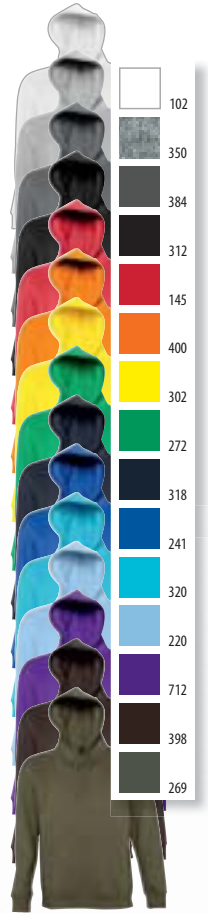

ΜΕΓΕΘΗ

XS	S	M	L	XL	XXL
66/52	68/55	70/58	72/61	74/64	76/67

ΠΛΗΡΟΦΟΡΙΕΣ ΠΑΚΕΤΑΡΙΣΜΑΤΟΣ

Βάρος ανά: 14 kg
Διαστάσεις ανά: 58 x 38 x 42 cm
Συσκευασία τεμαχίου

15
ΧΡΩΜΑΤΑ

SOL'S SNAKE 47101

UNISEX ΦΟΥΤΕΡ ΜΕ ΚΟΥΚΟΥΛΑ