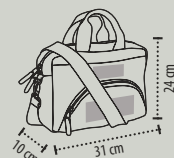

SOL'S LIMA 70520

ΤΣΑΝΤΑ ΤΥΠΟΥ «REPORTER» ΑΠΟ ΝΑΪΛΟΝ ΜΕ ΠΤΥΧΩΣΕΙΣ 420D

ΠΟΙΟΤΗΤΑ:

πλήρως επενδυμένη με εσωτερική τσέπη με φερμουάρ, διαθέτει μεγάλο κύριο χώρο με φερμουάρ, ημικυκλική εμπρόσθια τσέπη με φερμουάρ, οπίσθια εξωτερική τσέπη με φερμουάρ, 2 χειρολαβές από κανναβάτσο

ΧΩΡΗΤΙΚΟΤΗΤΑ: 6,8 Λίτρα

ΜΕΓΕΘΗ: 10 x 31 x 24 cm

ΠΛΗΡΟΦΟΡΙΕΣ ΠΑΚΕΤΑΡΙΣΜΑΤΟΣ

Βάρος ανά: 8,7 kg

Διαστάσεις ανά: 50 x 37 x 30 cm

ΜΕΓΕΘΗ

■ Στάνταρ ζώνη εξατομικευσης (συστήνεται)

SOL'S ΒΑΗΙΑ 70510

ΤΣΑΝΤΑ ΤΥΠΟΥ «REPORTER BEGGAR» ΑΠΟ ΝΑΪΛΟΝ ΜΕ ΠΤΥΧΩΣΕΙΣ 420D

ΠΟΙΟΤΗΤΑ:

πλήρως επενδυμένη, μεγάλος κύριος χώρος με φερμουάρ, 1 μεγάλη ενισχυμένη εμπρόσθια τσέπη με φερμουάρ, 1 μικρή ενισχυμένη εμπρόσθια τσέπη με κλείσιμο τύπου Velcro®, οπίσθια εξωτερική τσέπη με φερμουάρ, 2 χειρολαβές από κανναβάτσο

ΧΩΡΗΤΙΚΟΤΗΤΑ: 16,8 Λίτρα

ΜΕΓΕΘΗ: 14 x 40 x 30 cm

ΠΛΗΡΟΦΟΡΙΕΣ ΠΑΚΕΤΑΡΙΣΜΑΤΟΣ

Βάρος ανά: 9,5 kg

Διαστάσεις ανά: 43 x 31 x 30 cm

ΜΕΓΕΘΗ

■ Στάνταρ ζώνη εξατομικευσης (συστήνεται)