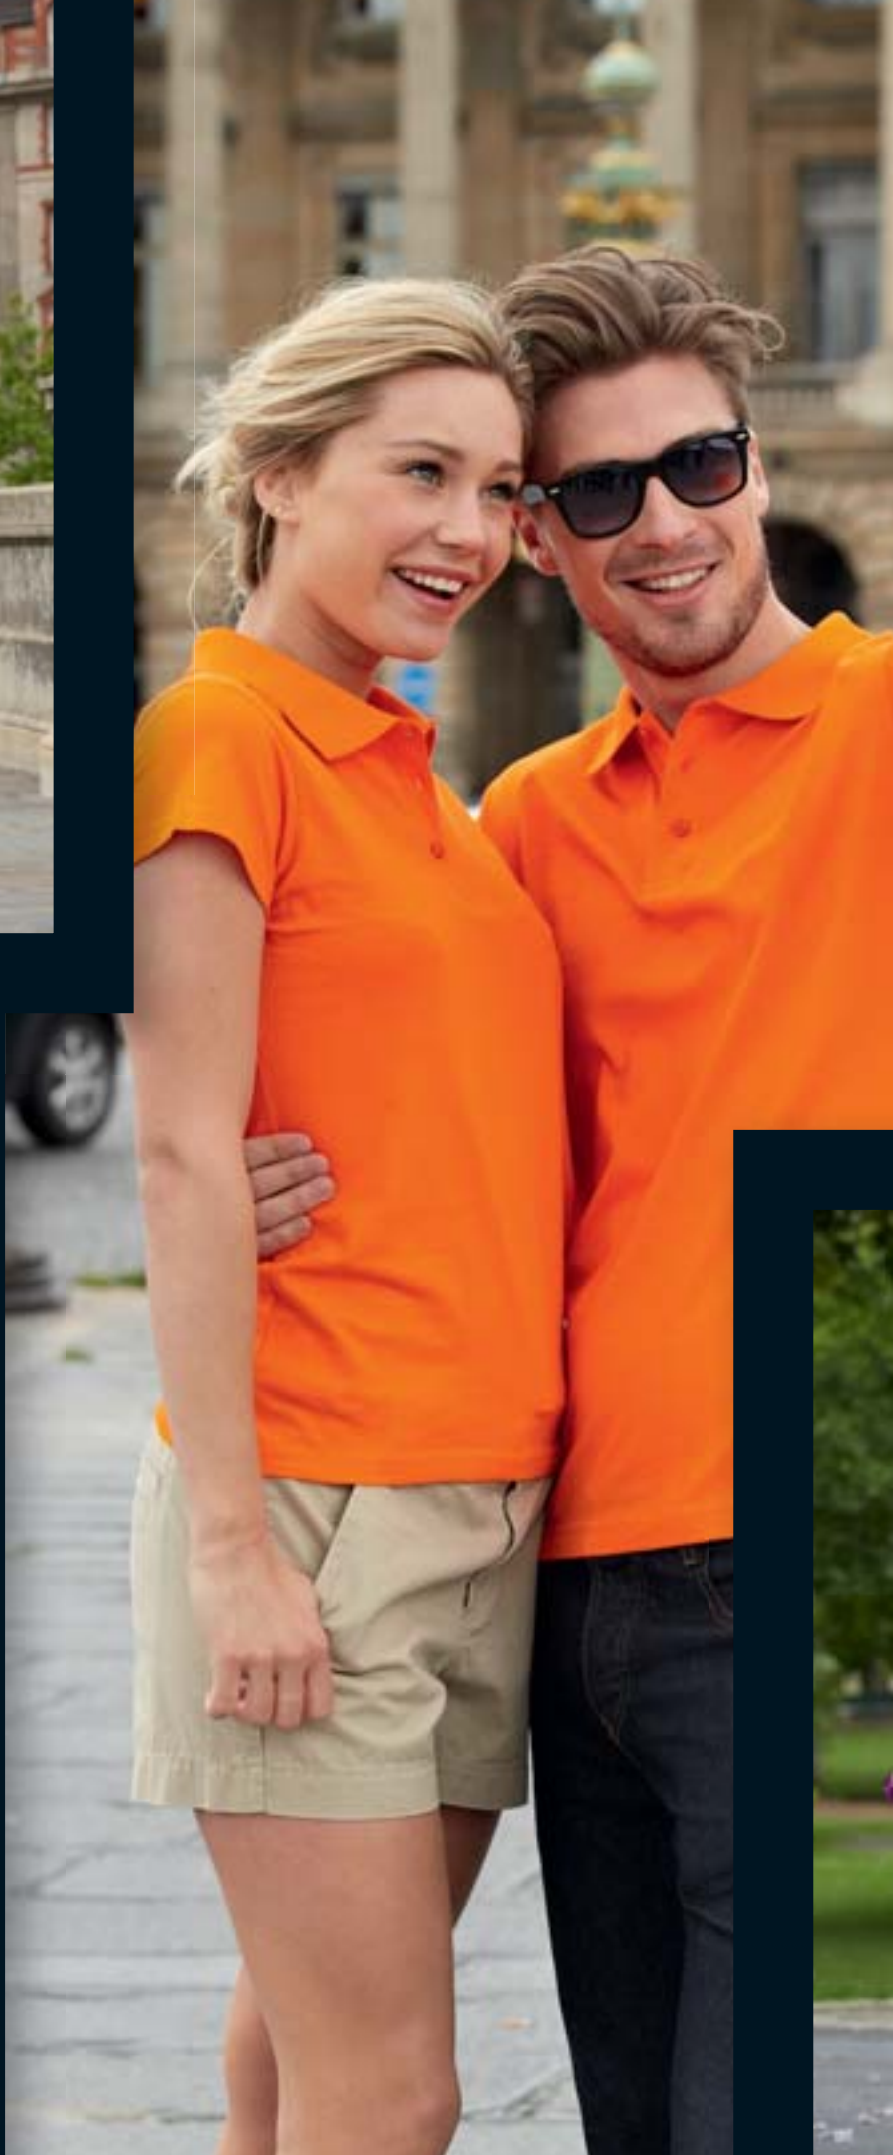

SOL'S UNIVERSE CORPORATE ^