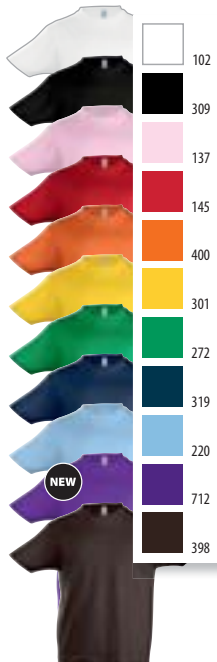

SOL'S IMPERIAL KIDS 11770

ΠΑΙΔΙΚΟ T-SHIRT ΜΕ ΣΤΡΟΓΓΥΛΗ ΛΑΙΜΟΚΟΨΗ

ΠΟΙΟΤΗΤΑ: JERSEY (ΜΟΝΟΠΛΑΚΟ) 190

100% βαμβάκι σεμί-πενιέ

λωρίδα κάλυψης ραφών λαιμόκοψης

λαιμόκοψη με ραμμένη φάσα ελαστών

ΣΤΥΛ: ΚΛΑΣΙΚΟ

κομμένο και ραμμένο (2-6 ετών) ή κυλινδρικό (από 8 ετών και άνω)

ΜΕΓΕΘΗ

	2 ετών	4 ετών	6 ετών	8 ετών	10 ετών	12 ετών
86/94 cm	96/104 cm	106/116 cm	118/128 cm	130/140 cm	142/152 cm	
A/B	41/31	44/34	47/37	50/40	54/43	58/46

ΠΛΗΡΟΦΟΡΙΕΣ ΠΑΚΕΤΑΡΙΣΜΑΤΟΣ

Βάρος ανά: 12,6 kg
Διαστάσεις ανά: 42 x 27 x 36 cm

SOL'S VINTAGE KIDS 11415

ΠΑΙΔΙΚΟ T-SHIRT ΜΕ ΜΑΚΡΙΑ ΜΑΝΙΚΙΑ

ΠΟΙΟΤΗΤΑ: 170 JERSEY

100% βαμβάκι σεμί-πενιέ

φακάρολα στην λαιμόκοψη

λαιμόκοψη με ρέλι από ελαστάνη

ΣΤΥΛ: ΚΛΑΣΙΚΟ

μανσέτες χωρίς ριπ, με παινιές ραφές για 4-8 ετών και κυλινδρικό για 10-12 ετών

ΜΕΓΕΘΗ

	4 ετών	6 ετών	8 ετών	10 ετών	12 ετών
96/104 cm	106/116 cm	118/128 cm	130/140 cm	142/152 cm	
A/B	44/34	47/35	50/37	54/39	58/41

ΠΛΗΡΟΦΟΡΙΕΣ ΠΑΚΕΤΑΡΙΣΜΑΤΟΣ

Βάρος ανά: 7,1 kg
Διαστάσεις ανά: 39 x 26 x 25 cm