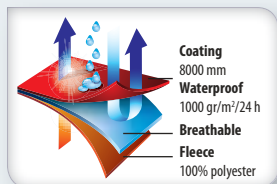

ΑΝΔΡΙΚΟ SOFTSHELL ΜΕ ΚΟΥΚΟΥΛΑ

ΠΟΙΟΤΗΤΑ: SOFTSHELL 340

94% πολυέστερ - 6% ελαστίνη
8000 mm αδιάβροχη επικάλυψη και 1000 γρ/μ² ύφασμα που
αναπνέει 24 ώρες

ΣΤΥΛ: ΑΘΛΗΤΙΚΟ

2 πλάγιες τσέπες με φερμουάρ και 1 εμπρός τσέπη με φερμουάρ
Ρυθμιζόμενο κορδόνι μέσης
Ρυθμιζόμενες μανσέτες με Velcro
Κουκούλα με κορδονάκι
Φερμουάρ SBS

ΜΕΓΕΘΗ

XS	S	M	L	XL	XXL	3XL
66/54	68/56	70/59	72/62	74/65	76/68	78/71

A/B

ΠΛΗΡΟΦΟΡΙΕΣ ΠΑΚΕΤΑΡΙΣΜΑΤΟΣ

Βάρος ανά: 9,5 kg
Διαστάσεις ανά: 60 x 40 x 25 cm

ΣΕΙΡΑ T35

KIDS

SOL'S REPLAY WOMEN 46802

WINDPROOF

WATERPROOF
BREATHABLE

ΓΥΝΑΙΚΕΙΟ SOFTSHELL ΜΕ ΚΟΥΚΟΥΛΑ

ΠΟΙΟΤΗΤΑ: SOFTSHELL 340

94% πολυέστερ - 6% ελαστίνη
8000 mm αδιάβροχη επικάλυψη και 1000 γρ/μ² ύφασμα που
αναπνέει 24 ώρες

ΣΤΥΛ: ΘΗΛΥΚΟ ΚΑΙ ΑΘΛΗΤΙΚΟ

2 πλάγιες τσέπες με φερμουάρ και 1 εμπρός τσέπη με φερμουάρ
Ρυθμιζόμενο κορδόνι μέσης
Ρυθμιζόμενες μανσέτες με Velcro
Κουκούλα με κορδονάκι
Φερμουάρ SBS

ΜΕΓΕΘΗ

S	M	L	XL	XXL
64/47	66/50	68/53	70/56	72/59

A/B

ΠΛΗΡΟΦΟΡΙΕΣ ΠΑΚΕΤΑΡΙΣΜΑΤΟΣ

Βάρος ανά: 9 kg
Διαστάσεις ανά: 60 x 40 x 25 cm