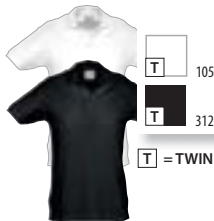

ΠΛΗΡΟΦΟΡΙΕΣ ΠΑΚΕΤΑΡΙΣΜΑΤΟΣ

Βάρος ανά: 14,6 kg
Διαστάσεις ανά: 57 x 38 x 30 cm

T 105
T 312
T = TWIN

SOL'S ORGANIC REEF WOMEN 11318

SOFTTOUCH

ΓΥΝΑΙΚΕΙΟ ΠΟΛΟ ΜΠΛΟΥΖΑΚΙ

ΠΟΙΟΤΗΤΑ: 210 ΠΙΚΕ

100% βιολογικό βαμβάκι OCS, με πιστοποίηση ελέγχου από την Ευρωπαϊκή Ένωση

ΣΤΥΛ: ΚΛΑΣΣΙΚΟ

Με λάστιχο στο γιακά και στο τελείωμα από τα μανίκια
Πατλέτα με 3 κουμπιά στην ίδια απόχρωση
Κομμένο και ραμμένο

ΜΕΓΕΘΗ

S	M	L	XL	XXL
61/42	63/45	65/48	67/51	69/54

A/B

ΠΛΗΡΟΦΟΡΙΕΣ ΠΑΚΕΤΑΡΙΣΜΑΤΟΣ

Βάρος ανά: 9,3 kg
Διαστάσεις ανά: 46 x 33 x 30 cm