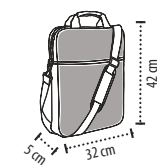

ΧΩΡΗΤΙΚΟΤΗΤΑ: 6,7 Λίτρα

ΜΕΓΕΘΗ: 5 x 32 x 42 cm

ΠΛΗΡΟΦΟΡΙΕΣ ΠΑΚΕΤΑΡΙΣΜΑΤΟΣ

Βάρος ανά: 8,6 kg
Διαστάσεις ανά: 61 x 47 x 37 cm

ΜΕΓΕΘΗ

■ Στάνταρ ζώνη εξαστομικευσης (αυστηνεται)

312 396

SOL'S ENZO 76300