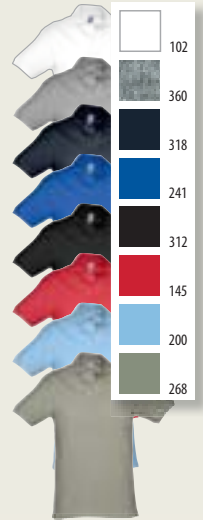

SOL'S SPIRIT 11364

ΠΟΛΟ ΑΝΔΡΙΚΟ ΑΠΟ ΒΑΡΥ ΠΙΚΕ ΒΑΜΒΑΚΙ ΚΑΙ ΚΟΝΤΑ ΜΑΝΙΚΙΑ

ΠΟΙΟΤΗΤΑ: 240 ΠΙΚΕ

100% βαμβάκι πενιέ

λαιμόκοψη και τελείωμα στα μανίκια με ρέλι

λωρίδα κάλυψης ραφών λαιμόκοψης

ΣΤΥΛ: ΚΛΑΣΙΚΟ

πατλέτα με 2 κουμπιά στον ίδιο τόνο - ίσιο κάτω τελείωμα με σκισίματα στο πλάι - κομμένο και ραμμένο, έξτρα κουμπί στο εσωτερικό πλαινό

ΜΕΓΕΘΗ

	S	M	L	XL	XXL
A/B	70/50	72/53	74/56	76/59	79/62

ΠΛΗΡΟΦΟΡΙΕΣ ΠΑΚΕΤΑΡΙΣΜΑΤΟΣ

Βάρος ανά: 15,2 kg
Διαστάσεις ανά: 57 x 38 x 30 cm