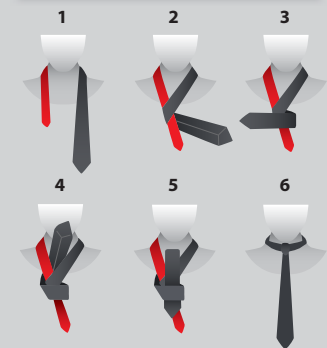

SOL'S GLOBE 82000

ΓΡΑΒΑΤΑ

ΠΟΙΟΤΗΤΑ:

100% πολυέστερ

ΣΤΥΛ: μήκος: 150 εκ., πλάτος: 8εκ., στρωτή εμφάνιση
μήκος: 150 εκ., πλάτος: 8εκ., στρωτή εμφάνιση

ONE SIZE

ΠΛΗΡΟΦΟΡΙΕΣ ΠΑΚΕΤΑΡΙΣΜΑΤΟΣ

Βάρος ανά: 13 kg
Διαστάσεις ανά: 81 x 35 x 25 cm