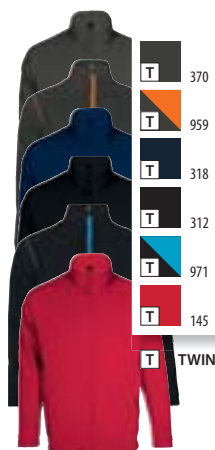

Τρύπες στις μασχάλες με πλακοραφή

Φινιρισμένες μανσέτες

ΜΕΓΕΘΗ

S	M	L	XL	XXL	3XL
70/54	72/57	74/60	76/63	78/66	80/69

A/B

ΠΛΗΡΟΦΟΡΙΕΣ ΠΑΚΕΤΑΡΙΣΜΑΤΟΣ

Βάρος ανά: 7,5 kg
 Διαστάσεις ανά: 40 x 60 x 40 cm

SOL'S NOVA WOMEN 00587