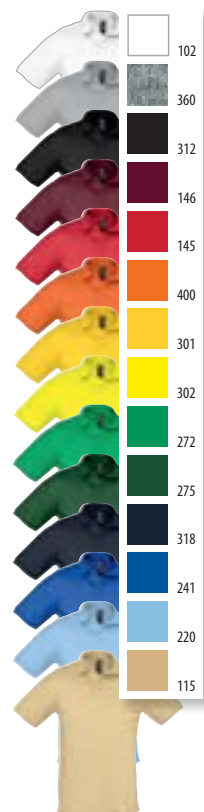

ΜΕΓΕΘΗ

	S	M	L	XL	XXL
	70/50	72/53	74/56	76/59	79/62

A/B

ΠΛΗΡΟΦΟΡΙΕΣ ΠΑΚΕΤΑΡΙΣΜΑΤΟΣ

Βάρος ανά: 13 kg
Διαστάσεις ανά: 57 x 38 x 26 cm

14
ΧΡΩΜΑΤΑ

SOL'S PALLADIUM 11418

**SUBLIMATION
PRINTING**