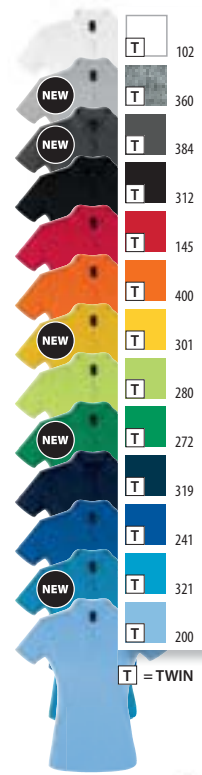

Κομμένο & ραμμένο - Στενή γραμμή

ΜΕΓΕΘΗ

S	M	L	XL	XXL
63/42	65/45	67/48	69/51	71/54

A/B

ΠΛΗΡΟΦΟΡΙΕΣ ΠΑΚΕΤΑΡΙΣΜΑΤΟΣ

5 50 Βάρος ανά: 9,1 kg
Διαστάσεις ανά: 46 x 33 x 28 cm

13
ΧΡΩΜΑΤΑ

T = TWIN