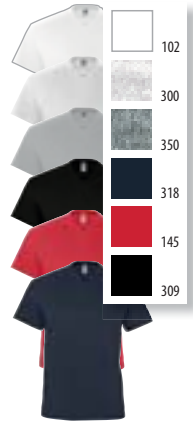

ΣΤΥΛ: ΚΛΑΣΙΚΟ

4 φύλλα στη λαιμόκοψη με φάσα κυλινδρικό

ΜΕΓΕΘΗ

S	M	L	XL	XXL
70/50	72/53	74/56	76/58	78/61

ΠΛΗΡΟΦΟΡΙΕΣ ΠΑΚΕΤΑΡΙΣΜΑΤΟΣ

Βάρος ανά: 19 kg
Διαστάσεις ανά: 57 x 38 x 32 cm

SOL'S MOON 11388

ΓΥΝΑΙΚΕΙΟ T-SHIRT ΜΕ ΛΑΙΜΟΚΟΨΗ "V"