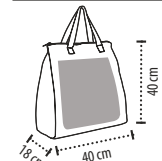

ΜΕΓΕΘΗ

■ Στάνταρ ζώνη εξατομικευσης (συστήνεται)