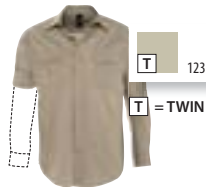

ΑΝΔΡΙΚΟ ΠΟΥΚΑΜΙΣΟ ΜΕ ΜΑΚΡΙΑ ΜΑΝΙΚΙΑ

ΠΟΙΟΤΗΤΑ: ΠΛΥΜΕΝΗ ΠΟΠΛΙΝΑ

100% βαμβάκι, βάρος 120gr/τμ

ΣΤΥΛ: ΕΞΩΤΕΡΙΚΟΥ ΧΩΡΟΥ

2 εξωτερικές τσέπες που κλείνουν με καπάκι

ΜΕΓΕΘΗ

	S	M	L	XL	XXL	3XL
A/B	76/55	78/58	80/61	82/64	84/67	86/70