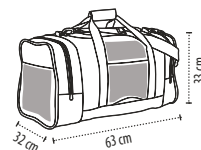

ΜΕΓΕΘΗ

■ Στάνταρ ζώνη εξατομικεύσεως (αυστήνεται)

ΠΛΗΡΟΦΟΡΙΕΣ ΠΑΚΕΤΑΡΙΣΜΑΤΟΣ

Βάρος ανά: 18 kg

Διαστάσεις ανά: 63 x 33 x 33 cm

1 20