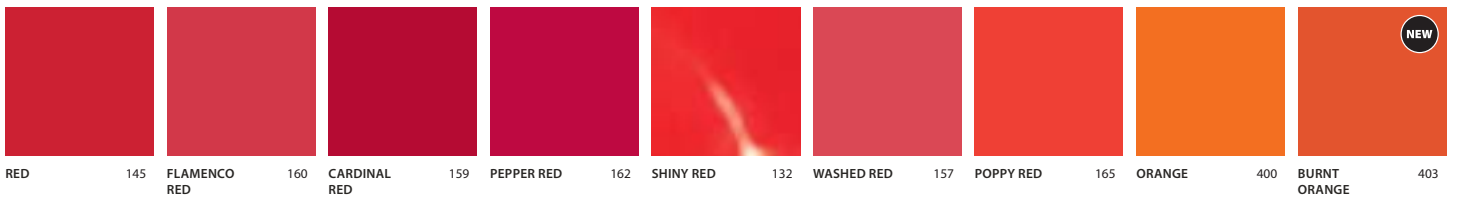

2014 color card