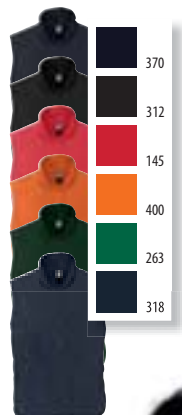

3 τσέπες με φερμουάρ

ΜΕΓΕΘΗ

S	M	L	XL	XXL	3XL	4XL*	5XL*
66/53	68/57	70/60	72/63	74/66	76/69	78/72	80/75

*Black and Navy

ΠΛΗΡΟΦΟΡΙΕΣ ΠΑΚΕΤΑΡΙΣΜΑΤΟΣ

Βάρος ανά: 8,3 kg

Διαστάσεις ανά: 58 x 40 x 27 cm

1 15