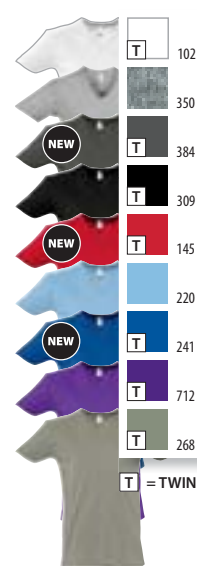

κομμένο και ραμμένο
λαϊμόκοψη "V" ραμμένη φάσα

ΜΕΓΕΘΗ

	S	M	L	XL	XXL
	69/47	71/50	73/53	75/56	77/59
A/B					

ΠΛΗΡΟΦΟΡΙΕΣ ΠΑΚΕΤΑΡΙΣΜΑΤΟΣ

Βάρος ανά: 10,2 kg
Διαστάσεις ανά: 54 x 38 x 18 cm

10 50

102 White	220 Sky blue	272 Kelly green	318 Navy	712 Dark Purple
136 Orchid pink	225 Atoll blue	280 Apple green	350 Grey melange ⁽¹⁾	
140 Fuchsia	241 Royal blue	300 Ash ⁽²⁾	384 Dark Grey	
145 Red	268 Khaki	309 Deep black	400 Orange	