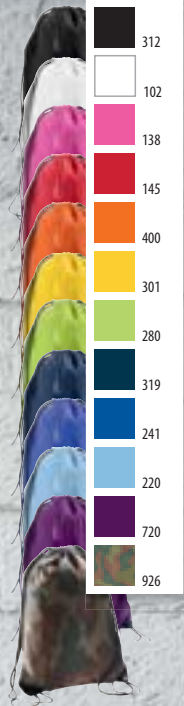

Βάρος ανά: 5,2 kg

Διαστάσεις ανά: 53 x 41 x 15 cm

12
COLORS

ΜΕΓΕΘΗ

Στάνταρ ζώνη εξατομίκευσης (συστηνεται)

102 White
132 Shiny red
133 Shiny Pink
138 Flash pink

145 Red
220 Sky blue
241 Royal blue
280 Apple green