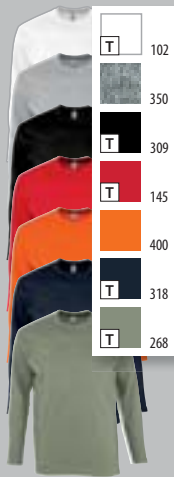

SOL'S MONARCH 11420

ΑΝΔΡΙΚΟ T-SHIRT ΜΕ ΣΤΡΟΓΓΥΛΗ ΛΑΙΜΟΚΟΨΗ ΚΑΙ ΜΑΚΡΙΑ ΜΑΝΙΚΙΑ

ΠΟΙΟΤΗΤΑ: JERSEY (ΜΟΝΟΠΛΑΚΟ) 150

100% βαμβάκι ημί-πενιέ

λαρίδα κάλυψης ραφών λαϊμόκοψης
στρογγυλή λαϊμόκοψη με ραμμένη φάσα σε ελαστώ

ΣΤΥΛ: μανσέτες χωρίς ριπ

κυλινδρικό

ΜΕΓΕΘΗ

	S	M	L	XL	XXL
A/B	69,5/50,5	71,5/53,5	73,5/56,5	75,5/59,5	77,5/62,5

ΠΛΗΡΟΦΟΡΙΕΣ ΠΑΚΕΤΑΡΙΣΜΑΤΟΣ

5	50	Βάρος ανά: 11,8 kg
		Διαστάσεις ανά: 58 x 38 x 22 cm

SOL'S MAJESTIC 11425

ΓΥΝΑΙΚΕΙΟ T-SHIRT ΜΕ ΣΤΡΟΓΓΥΛΗ ΛΑΙΜΟΚΟΨΗ ΚΑΙ ΜΑΚΡΙΑ ΜΑΝΙΚΙΑ

ΠΟΙΟΤΗΤΑ: JERSEY (ΜΟΝΟΠΛΑΚΟ) 150

100% ημί-πενιέ βαμβάκι,

λαρίδα κάλυψης ραφών λαϊμόκοψης,
στρογγυλός γιακάς με ελαστικό ριπ

ΣΤΥΛ: ΚΛΑΣΙΚΟ

χαμηλή λαϊμόκοψη

πολύ στενό κόψιμο

μανσέτες χωρίς ριπ

κομμένο και ραμμένο

ΜΕΓΕΘΗ

	S	M	L	XL
A/B	60/40	62/43	64/46	66/49

ΠΛΗΡΟΦΟΡΙΕΣ ΠΑΚΕΤΑΡΙΣΜΑΤΟΣ

5	50	Βάρος ανά: 8,7 kg
		Διαστάσεις ανά: 45 x 33 x 25 cm