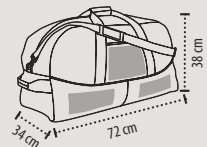

ΧΩΡΗΤΙΚΟΤΗΤΑ: 93 Λίτρα

ΜΕΓΕΘΗ: 34 x 72 x 38 cm

ΠΛΗΡΟΦΟΡΙΕΣ ΠΑΚΕΤΑΡΙΣΜΑΤΟΣ

Βάρος ανά: 26 kg

Διαστάσεις ανά: 73 x 35 x 42 cm

ΜΕΓΕΘΗ

■ Στάνταρ ζώνη εξατομίκευσης (αυστηνεται)

SOL'S LEAGUE 70 70130