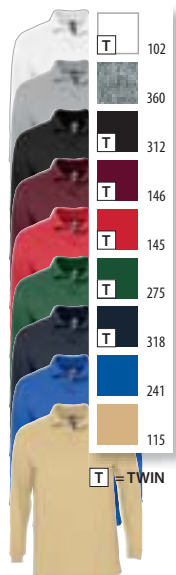

- 102 White
- 115 Sand
- 145 Red
- 146 Burgundy
- 200 Sky blue
- 241 Royal blue
- 275 Golf green
- 312 Black

- 318 Navy
- 360 Grey melange⁽¹⁾

(1) Grey melange: 85% βαμβάκι / 15% βισκόζη