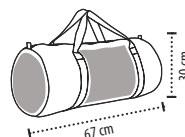

ΜΕΓΕΘΗ

■ Στάνταρ ζώνη εξαστομίκευσης (συστήνεται)