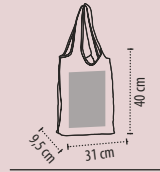

SOL'S PIX 72101

ΑΝΑΔΙΠΛΟΥΜΕΝΗ ΤΣΑΝΤΑ ΓΙΑ ΨΩΝΙΑ

ΠΟΙΟΤΗΤΑ:

100% Πολυέστερ 190T

Μεγάλα χερούλια 25 x 5,5 cm

Διατίθεται ξεδιπλωμένη

ΧΩΡΗΤΙΚΟΤΗΤΑ: 11,8 Λίτρα

ΜΕΓΕΘΗ: 9,5 x 31 x 40 cm

ΠΛΗΡΟΦΟΡΙΕΣ ΠΑΚΕΤΑΡΙΣΜΑΤΟΣ

Βάρος ανά: 9 kg

Διαστάσεις ανά: 60 x 45 x 20 cm

ΜΕΓΕΘΗ

102 White
139 Neon pink
140 Fuchsia
145 Red

282 Lime fluo
301 Gold
312 Black
319 French navy

320 Turquoise
400 Orange