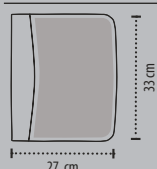

Opened: 55 x 33 x 1,5 cm

Closed: 27 x 33 cm

ΠΛΗΡΟΦΟΡΙΕΣ ΠΑΚΕΤΑΡΙΣΜΑΤΟΣ

Βάρος ανά: 27 kg
Διαστάσεις ανά: 56 x 43,5 x 28 cm

ΜΕΓΕΘΗ

■ Στάνταρ ζώνη εξατομίκευσης (ουστηνεται)

312

145 Red
280 Apple green
312 Black