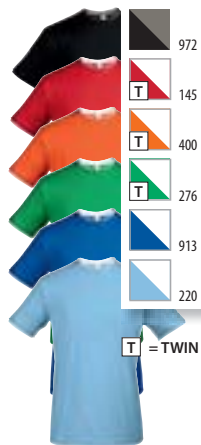

ΠΛΗΡΟΦΟΡΙΕΣ ΠΑΚΕΤΑΡΙΣΜΑΤΟΣ

10 100 Βάρος ανά: 24,5 kg
Διαστάσεις ανά: 57 x 38 x 42 cm