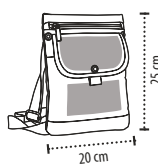

ΧΩΡΗΤΙΚΟΤΗΤΑ: 0,5 Λίτρα

ΜΕΓΕΘΗ: 20 x 25 cm

ΠΛΗΡΟΦΟΡΙΕΣ ΠΑΚΕΤΑΡΙΣΜΑΤΟΣ

Βάρος ανά: 9,8 kg
Διαστάσεις ανά: 40 x 26 x 32 cm

ΜΕΓΕΘΗ

■ Στάνταρ ζώνη εξαστομικευσης (αυστηνεται)

312

312 Black
396 Brown