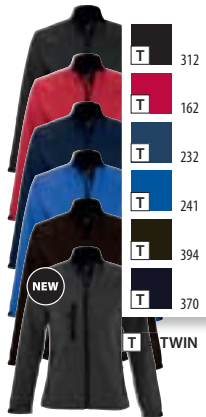

SOL'S ROXY 46800

WINDPROOF

WATERPROOF
BREATHABLE

ΓΥΝΑΙΚΕΙΟ SOFTSHELL ΜΠΟΥΦΑΝ ΜΕ ΦΕΡΜΟΥΑΡ

ΠΟΙΟΤΗΤΑ: SOFTSHELL 340

96% πολυέστερ- 4% ελαστική
αδιάβροχη επιστρώση 8000mm
1000gr/τμ ύφασμα που αναπνέει 24 ώρες

ΣΤΥΛ: ΘΗΛΥΚΟ ΚΑΙ ΑΘΛΗΤΙΚΟ

2 πλάινές τσέπες με φερμουάρ

1 τσέπη στο στήθος

κορδόνια με αυξομείωση στη μέση

μανίκια ρυθμιζόμενα με velcro στο τελείωμα

Φερμουάρ SBS

ΜΕΓΕΘΗ

	S	M	L	XL	XXL
A/B	64/47	66/50	68/53	70/56	72/59

ΠΛΗΡΟΦΟΡΙΕΣ ΠΑΚΕΤΑΡΙΣΜΑΤΟΣ

Βάρος ανά: 8,7 kg
Διαστάσεις ανά: 60 x 40 x 21 cm