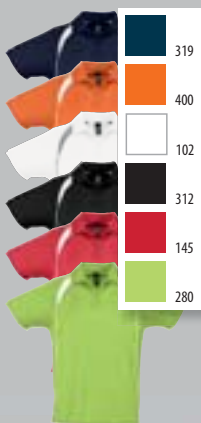

ΠΛΗΡΟΦΟΡΙΕΣ ΠΑΚΕΤΑΡΙΣΜΑΤΟΣ

Βάρος ανά: 10 kg
Διαστάσεις ανά: 56 x 39 x 35 cm

Αντιστοιχίες για
το χρωματολόγιο
της SOL'S