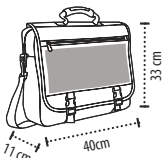

SOL'S STANFORD 71500

ΠΟΛΥΤΕΛΗΣ ΤΣΑΝΤΑ ΕΚΘΕΣΗΣ ΑΠΟ ΠΟΛΥΕΣΤΕΡΑ 600D
ΠΟΙΟΤΗΤΑ:

κεντρικό χώρισμα μεγάλης χωρητικότητας με φερμουάρ, 1 τσέπη με φερμουάρ στο καπάκι, κλείσιμο με κλιπ αποκόλλησης, μεγάλη τσέπη με φερμουάρ κάτω από το καπάκι, πολλές εξώραφες τσέπες, θήκη για στυλό, τοσπάκι με φερμουάρ, θήκη για κινητό, χερούλι από καουτσούκ

ΧΩΡΗΤΙΚΟΤΗΤΑ: 14,5 Λίτρα

ΜΕΓΕΘΗ: 11 x 40 x 33 cm

ΠΛΗΡΟΦΟΡΙΕΣ ΠΑΚΕΤΑΡΙΣΜΑΤΟΣ

Βάρος ανά: 17 kg
Διαστάσεις ανά: 46 x 38 x 44 cm

ΜΕΓΕΘΗ

■ Στάνταρ ζώνη εξαστομικεύσης (αυστηνεται)