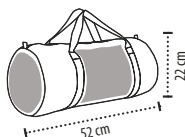

ΠΟΙΟΤΗΤΑ:

μοντέρνα και εύκαμπτη τσάντα πολλών χρήσεων με λαβές μεταφοράς

ΧΩΡΗΤΙΚΟΤΗΤΑ: 25,2 Λίτρα

ΜΕΓΕΘΗ: 52 x 22 cm

ΠΛΗΡΟΦΟΡΙΕΣ ΠΑΚΕΤΑΡΙΣΜΑΤΟΣ

Βάρος ανά: 6 kg
Διαστάσεις ανά: 56 x 21 x 29 cm

ΜΕΓΕΘΗ

■ Στάνταρ ζώνη εξαστομίκευσης (συστήνεται)