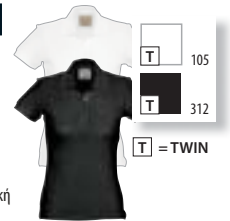

T 105
T 312
T = TWIN