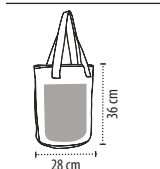

ΠΛΗΡΟΦΟΡΙΕΣ ΠΑΚΕΤΑΡΙΣΜΑΤΟΣ

Βάρος ανά: 9 kg
Διαστάσεις ανά: 46 x 40 x 20 cm

ΜΕΓΕΘΗ

■ Στάνταρ ζώνη εξατομικεύσεως (ουσιγιένεται)

101 Natural
105 White
138 Flash pink

312 Black

141

SOL'S
GENERATION
BI-ETHIC