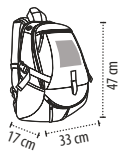

ΜΕΓΕΘΗ

■ Στάνταρ ζώνη εξαστομίκευσης (συστήνεται)