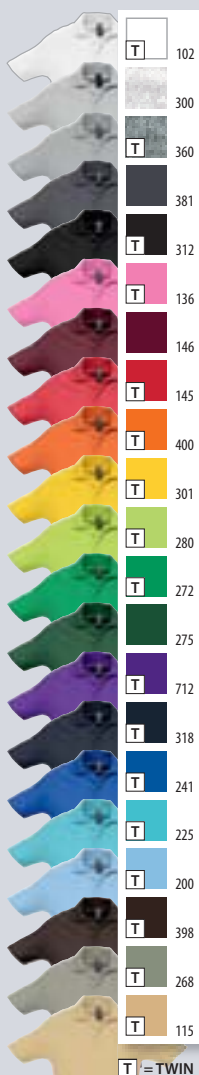

21

ΧΡΩΜΑΤΑ

Αντιστοιχίες για το χρωματολόγιο της SOL'S