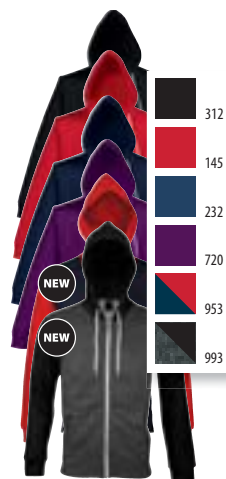

A/B

ΠΛΗΡΟΦΟΡΙΕΣ ΠΑΚΕΤΑΡΙΣΜΑΤΟΣ

Βάρος ανά: 12 kg
Διαστάσεις ανά: 58 x 38 x 42 cm
Συσκευασία τεμαχίου

102 White
145 Red
232 Abyss blue
312 Black
318 Navy
349 Deep grey melange⁽¹⁾
720 Purple
953 French navy / Red
993 Charcoal grey melange / black