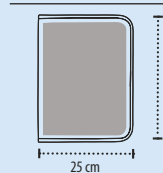

ΜΕΓΕΘΗ

■ Στάνταρ ζώνη εξατομίκευσης (συστήνεται)