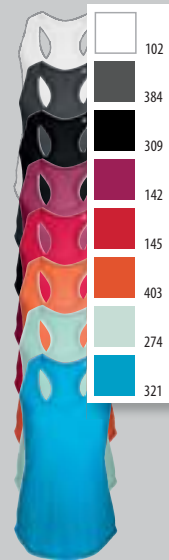

NEW

SOL'S MOKA 00579

NO LABEL
ONLY SIZE

ΓΥΝΑΙΚΕΙΟ ΑΜΑΝΙΚΟ ΜΠΛΟΥΖΑΚΙ

ΠΟΙΟΤΗΤΑ: 110 ΦΙΝΟ JERSEY (ΜΟΝΟΠΛΑΚΟ)

100% Συμβατικό πεννέ βαμβάκι

ΣΤΥΛ: ΘΥΛΗΚΟ & ΜΟΝΤΕΡΝΟ

Αμάνικο μπλουζάκι

Με στρογγυλό τελείωμα

Με πλαϊνές ραφές

Χαλαρή γραμμή

ΜΕΓΕΘΗ

	XS	S	M	L	XL
	69/39	70/41	71/43	72/45	73/47
A/B					

ΠΛΗΡΟΦΟΡΙΕΣ ΠΑΚΕΤΑΡΙΣΜΑΤΟΣ

Βάρος ανά: 5,5 kg
Διαστάσεις ανά: 52 x 36 x 13 cm

SOL'S SAINT-GERMAIN 11808

NO LABEL
ONLY SIZE

ΓΥΝΑΙΚΕΙΟ SLUB T-SHIRT ΜΕ ΤΙΡΑΝΤΕΣ

ΠΟΙΟΤΗΤΑ: 150 ΖΕΡΣΕΙ (ΜΟΝΟΠΛΑΚΟ)

100% ημί-πεννέ βαμβάκι - Slub

ΣΤΥΛ: ΘΗΛΥΚΟ & ΜΟΝΤΕΡΝΟ

Αμάνικο μπλουζάκι με πλάτη σε T

Εφαρμοστό κόψιμο

Κομμένο και ραμμένο»

ΜΕΓΕΘΗ

	S	M	L	XL	XXL
	66/39	68/42	70/45	72/48	74/50
A/B					

ΠΛΗΡΟΦΟΡΙΕΣ ΠΑΚΕΤΑΡΙΣΜΑΤΟΣ

Βάρος ανά: 5,8 kg
Διαστάσεις ανά: 46 x 36 x 15

102 White
142 Raspberry
145 Red
165 Poppy red

225 Atoll blue
241 Royal blue
269 Army
274 Jade green

302 Lemon
309 Deep black
319 French navy
321 Aqua

384 Dark Grey
400 Orange
403 Burnt orange
713 Blueberry