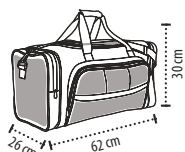

SOL'S WEEK-END 70900

ΑΘΛΗΤΙΚΟ ΣΑΚΙΔΙΟ ΠΟΛΛΑΠΛΩΝ ΘΕΣΕΩΝ ΑΠΟ ΠΟΛΥΕΣΤΕΡΑ 600D

ΠΟΙΟΤΗΤΑ:

πολύ μεγάλο κεντρικό χώρισμα με φερμουάρ, μπροστινές τσέπες με φερμουάρ και διπλό χώρισμα, σκληρός πάτος μεγάλης αντοχής και τελείως επενδυμένος, εξωτερικές μπάρες βιδωμένες στον πάτο του σακ βουαγιαζ, λαβές και χερούλι μεταφοράς από νάυλον για άνετο κράτημα, ρυθμιζόμενος και αποσπώμενος μίαντας ανάρτησης από νάυλον, λαβή μεταφοράς τρόλτσι αναδιπλούμενη σε χώρισμα που κλείνει με φερμουάρ, ροδάκια αθόρυβα

ΧΩΡΗΤΙΚΟΤΗΤΑ: 48,4 Λίτρα

ΜΕΓΕΘΗ: 26 x 62 x 30 cm

ΠΛΗΡΟΦΟΡΙΕΣ ΠΑΚΕΤΑΡΙΣΜΑΤΟΣ

Βάρος ανά: 20 kg
Διαστάσεις ανά: 57 x 36 x 50 cm

ΜΕΓΕΘΗ