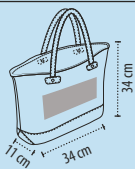

Δύο χερούλια διαστάσεων : 60x3 cm

ΧΩΡΗΤΙΚΟΤΗΤΑ: 12,7 Λίτρα

ONE SIZE: 34 x 34 x 11 cm

ΠΛΗΡΟΦΟΡΙΕΣ ΠΑΚΕΤΑΡΙΣΜΑΤΟΣ

Βάρος ανά: 11,5 kg

Διαστάσεις ανά: 45 x 40 x 28 cm

ΜΕΓΕΘΗ

■ Στάνταρ ζώνη εξαστομικευσης (αυστηνεται)