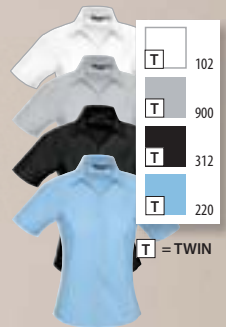

SOL'S ELITE 16030

EASY CARE

**ΓΥΝΑΙΚΕΙΟ ΠΟΥΚΑΜΙΣΟ OXFORD
ΜΕ ΚΟΝΤΑ ΜΑΝΙΚΙΑ**

ΠΟΙΟΤΗΤΑ: OXFORD

70% βαμβάκι, 30% πολυέστερ

βάρος: 135γρ/τμ χρώμα, 130γρ/τμ λευκό, βαμμένο νήμα

ΣΤΥΛ: ΘΗΛΥΚΟ & ΚΛΑΣΙΚΟ

κλασική λαιμόκοψη με δύο κουμπιά

πέννες στο στήθος, πατιλέτα με 7 κουμπιά στην ίδια απόχρωση