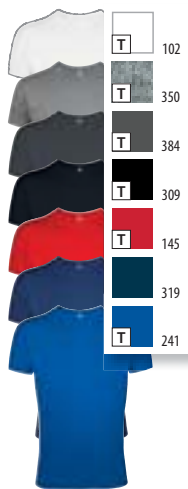

SOL'S REGENT FIT 00553

NO LABEL
ONLY SIZE

SLIM FIT

ΑΝΔΡΙΚΟ T-SHIRT ΛΑΙΜΟΚΟΨΗ ΣΤΕΝΗ ΓΡΑΜΜΗ

ΠΟΙΟΤΗΤΑ: 150 JERSEY

100% semi- πενιέ συμβατικής κλωστοποίησης βαμβακερό

Με φακαρόλα στο σβέρο

Ριτ με λύκρα στο λαιμό

ΣΤΥΛ: ΜΟΝΤΕΡΝΟ

Κοντό μανίκι

Κομμένο και ραμμένο

Στενή γραμμή

ΜΕΓΕΘΗ

S	M	L	XL	XXL
70/48	72/51	74/54	76/57	78/61

A/B

ΠΛΗΡΟΦΟΡΙΕΣ ΠΑΚΕΤΑΡΙΣΜΑΤΟΣ

Βάρος ανά: 20 kg
Διαστάσεις ανά: 60 x 39 x 32 cm

ΓΥΝΑΙΚΕΙΑ ΕΚΔΟΣΗ: MISS 11386