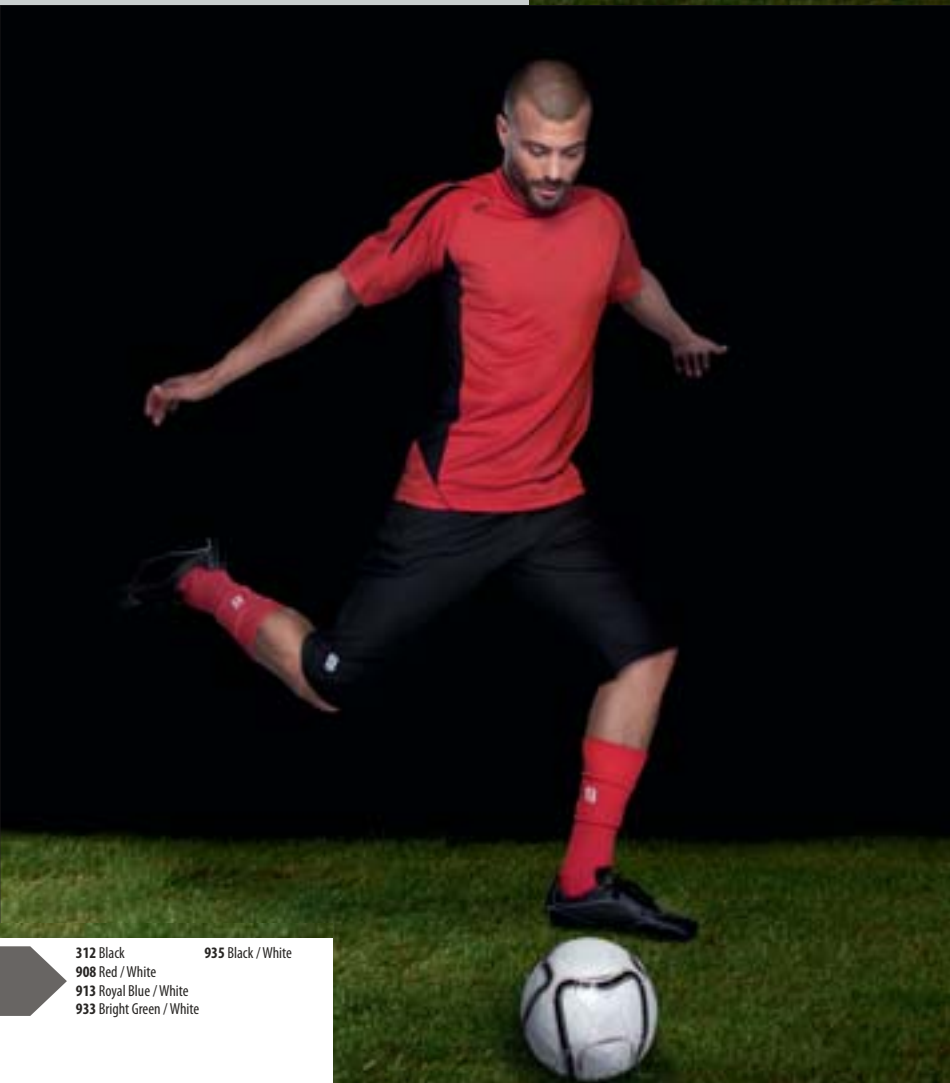

SOL'S SQUADRA 00605

ΠΑΝΤΕΛΟΝΙ ΠΡΟΠΟΝΗΣΗΣ

ΠΟΙΟΤΗΤΑ:

100% Πολυέστερ ματ ίντερλοκ
230 gsm

ΣΤΥΛ:

Ελαστική μέση με κορδόνι
2 τσέπες με φερμουάρ
Στενό παντζάκι με φερμουάρ
Λογότυπο κεντημένο σε αντίθεση

ΜΕΓΕΘΗ

S	M	L	XL	XXL	3XL
100/33	102/35	104/37	106/39	108/41	110/43

A/B

ΠΛΗΡΟΦΟΡΙΕΣ ΠΑΚΕΤΑΡΙΣΜΑΤΟΣ

Βάρος ανά: 17,6 kg
Διαστάσεις ανά: 40 x 58 x 42 cm

SOL'S SELECAO 00606

ΠΑΝΤΕΛΟΝΙ ΜΕΧΡΙ ΤΗΝ ΓΑΜΠΑ

ΠΟΙΟΤΗΤΑ:

100% Πολυέστερ ματ ίντερλοκ
230 gsm

ΣΤΥΛ:

Ελαστική μέση με κορδόνι
2 τσέπες με φερμουάρ
Λογότυπο κεντημένο σε αντίθεση

ΜΕΓΕΘΗ

S	M	L	XL	XXL	3XL
56/33	59/35	62/37	65/39	68/41	71/43

A/B

ΠΛΗΡΟΦΟΡΙΕΣ ΠΑΚΕΤΑΡΙΣΜΑΤΟΣ

Βάρος ανά: 13,1 kg
Διαστάσεις ανά: 40 x 60 x 40 cm