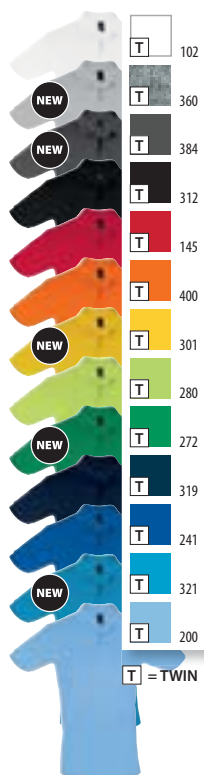

ΜΕΓΕΘΗ

S	M	L	XL	XXL	3XL
70/49	72/52	74/55	76/58	79/61	82/64

A/B

ΠΛΗΡΟΦΟΡΙΕΣ ΠΑΚΕΤΑΡΙΣΜΑΤΟΣ

5 50 Βάρος ανά: 13,8 kg
Διαστάσεις ανά: 57 x 38 x 28 cm

13
ΧΡΩΜΑΤΑ

T = TWIN

102 White
145 Red
200 Sky blue
241 Royal blue