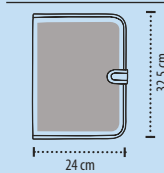

ΜΕΓΕΘΗ

■ Στάνταρ ζώνη εξατομίκευσης (συστήνεται)