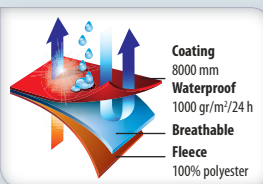

ΠΛΗΡΟΦΟΡΙΕΣ ΠΑΚΕΤΑΡΙΣΜΑΤΟΣ

Βάρος ανά: 7 kg
Διαστάσεις ανά: 60 x 40 x 21 cm

1 10