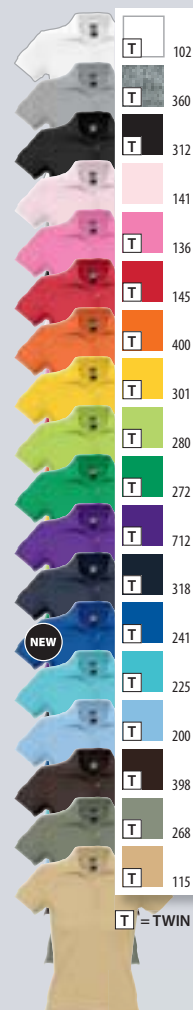

ΜΕΓΕΘΗ

S	M	L	XL	XXL
61/43	63/46	65/49	67/52	69/55

A/B

ΠΛΗΡΟΦΟΡΙΕΣ ΠΑΚΕΤΑΡΙΣΜΑΤΟΣ

Βάρος ανά: 9,40 kg
Διαστάσεις ανά: 46 x 33 x 30 cm

18

ΧΡΩΜΑΤΑ

102 White	145 Red	241 Royal blue	280 Apple green	318 Navy	400 Orange
115 Sand	146 Burgundy	268 Khaki	300 Ash ⁽¹⁾	360 Grey melange ⁽¹⁾	712 Dark Purple
136 Orchid pink	200 Sky blue	272 Kelly green	301 Gold	381 Mouse grey	
141 Pale pink	225 Atoll blue	275 Golf green	312 Black	398 Chocolate	