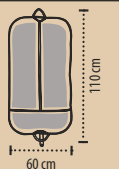

ΜΕΓΕΘΗ

■ Στάνταρ ζώνη εξατομικευσης (ουστήνεται)

SOL'S PRIVATE 74310

ΤΣΑΝΤΑ ΕΝΔΥΜΑΤΩΝ ΜΕ ΕΝΙΣΧΥΣΗ ΠΟΙΟΤΗΤΑ:

ανοιχτή : με ενσωματωμένο φερμουάρ
κλειστή : με κόπτιες (μεταλλικά κουμπιά)
2 χειρολαβές
ΧΩΡΗΤΙΚΟΤΗΤΑ: 52,8 Λίτρα

ΜΕΓΕΘΗ: 8 x 60 x 110 cm

ΠΛΗΡΟΦΟΡΙΕΣ ΠΑΚΕΤΑΡΙΣΜΑΤΟΣ

Βάρος ανά: 13,4 kg
Διαστάσεις ανά: 64 x 31 x 30 cm