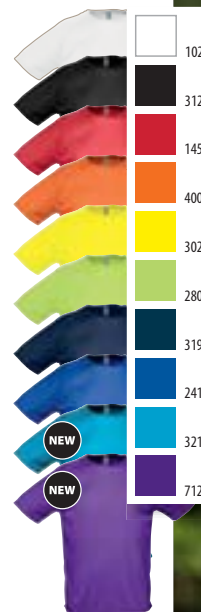

ΠΛΗΡΟΦΟΡΙΕΣ ΠΑΚΕΤΑΡΙΣΜΑΤΟΣ

Βάρος ανά: 9 kg

Διαστάσεις ανά: 55 x 36 x 23 cm

SOL'S MATCH 11422

SUBLIMATION PRINTING

ΑΝΔΡΙΚΟ ΔΙΧΡΩΜΟ T-SHIRT

ΠΟΙΟΤΗΤΑ: INTERLOCK POLYESTER 140

100% διαπνέον πολυέστερ

ΣΤΥΛ: ΑΘΛΗΤΙΚΟ & ΜΟΝΤΕΡΝΟ

Ρεγκλάν μάνικια και σιρτί σε αντίθεση

Γιακάς με ρέλι

ΜΕΓΕΘΗ

	S	M	L	XL	XXL
A/B	70/50	72/53	74/56	76/59	78/62