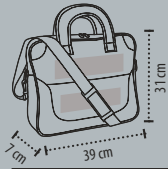

ΧΩΡΗΤΙΚΟΤΗΤΑ: 8,5 Λίτρα

ΜΕΓΕΘΗ: 7 x 39 x 31 cm

ΠΛΗΡΟΦΟΡΙΕΣ ΠΑΚΕΤΑΡΙΣΜΑΤΟΣ

Βάρος ανά: 10 kg

Διαστάσεις ανά: 44 x 42 x 40 cm

ΜΕΓΕΘΗ

■ Στάνταρ ζώνη εξατομικεύσης (συστήνεται)

385 145 280