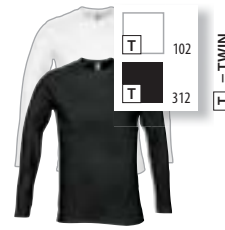

BLACK & WHITE

attitude

T	102	TWIN
T	312