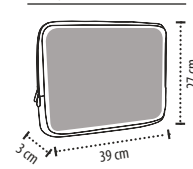

ΜΕΓΕΘΗ

■ Στάνταρ ζώνη εξατομικεύσεως (αυστήνεται)