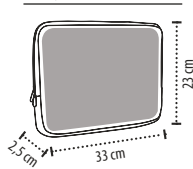

ΜΕΓΕΘΗ

■ Στάνταρ ζώνη εξατομικεύσεως (αυστήνεται)

SOL'S PRINCETON 15" 73200

ΠΡΟΣΤΑΤΕΥΤΙΚΗ ΘΗΚΗ ΜΕ ΦΕΡΜΟΥΑΡ ΓΙΑ ΦΟΡΗΤΟ ΥΠΟΛΟΓΙΣΤΗ

ΠΟΙΟΤΗΤΑ: θήκη για φορητό υπολογιστή με φερμουάρ, όψη από καουτσούκ για μοντέρνο στυλ
ΧΩΡΗΤΙΚΟΤΗΤΑ: 3,2 λίτρα

ΜΕΓΕΘΗ: 3 x 39 x 27 cm

ΠΛΗΡΟΦΟΡΙΕΣ ΠΑΚΕΤΑΡΙΣΜΑΤΟΣ

Βάρος ανά: 4,5 kg
Διαστάσεις ανά: 44 x 32 x 46 cm