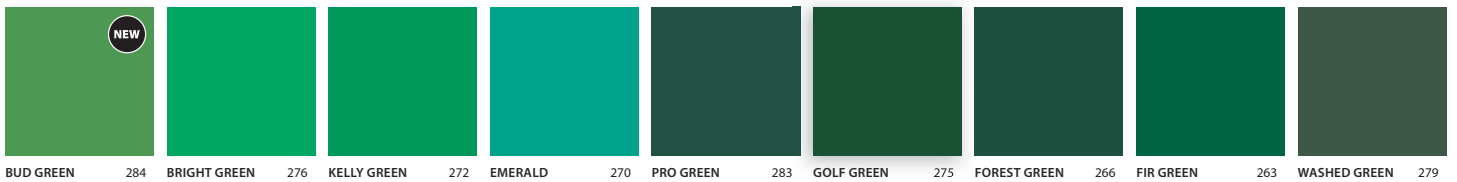

2014 color card