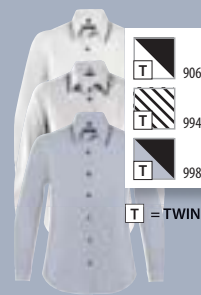

SOL'S BAXTER MEN 00567

SLIM FIT EASY CARE

ΑΝΔΡΙΚΟ ΠΟΥΚΑΜΙΣΟ Μ.Μ. ΣΤΕΝΗ ΓΡΑΜΜΗ

ΠΟΙΟΤΗΤΑ: ΠΟΛΥΕΣΤΕΡ-ΒΑΜΒΑΚΙ ΠΟΠΛΙΝΑ

65% Πολυέστερ - 35% Βαμβάκι

115gsm

ΣΤΥΛ: ΜΟΝΤΕΡΝΟ

Ενισχυμένο κλασικό κολάρο με ύφασμα για αντίθεση

Πατιλέτα με 7 μιάρα κουμπιά και μαύρο ύφασμα για αντίθεση

2 πλακοραφές στη πλάτη

Στρογγυλό τελείωμα

ΜΕΓΕΘΗ

	S	M	L	XL	XXL	3XL
A/B	78/51	79/53	80/55	81/59	82/62	83/65

ΠΛΗΡΟΦΟΡΙΕΣ ΠΑΚΕΤΑΡΙΣΜΑΤΟΣ

1 20
Βάρος ανά: 7,1 kg
Διαστάσεις ανά: 57 x 37 x 30 cm

T = TWIN

SOL'S BAXTER WOMEN 00569

SLIM FIT EASY CARE

ΓΥΝΑΙΚΕΙΟ ΠΟΥΚΑΜΙΣΟ Μ.Μ. ΣΤΕΝΗ ΓΡΑΜΜΗ

ΠΟΙΟΤΗΤΑ: ΠΟΛΥΕΣΤΕΡ-ΒΑΜΒΑΚΙ ΠΟΠΛΙΝΑ

65% Πολυέστερ - 35% Βαμβάκι

115gsm

ΣΤΥΛ: ΚΛΑΣΙΚΟ & ΘΥΛΗΚΟ

Ενισχυμένο κλασικό κολάρο με ύφασμα για αντίθεση

Πατιλέτα με 7 μιάρα κουμπιά και μαύρο ύφασμα για αντίθεση

2 πλακοραφές και μπροστά στο στήθος και στη πλάτη

Στρογγυλό τελείωμα

ΜΕΓΕΘΗ

	XS	S	M	L	XL	XXL
A/B	67/44	68/46	69/48	70/50	71/52	72/54

ΠΛΗΡΟΦΟΡΙΕΣ ΠΑΚΕΤΑΡΙΣΜΑΤΟΣ

1 20
Βάρος ανά: 7,1 kg
Διαστάσεις ανά: 57 x 37 x 30 cm

T = TWIN

- 906 White / Black
- 994 White striped / Black
- 995 White / Bright sky
- 996 Bright sky / Navy
- 997 Titanium grey / Black
- 998 Opal grey / Black