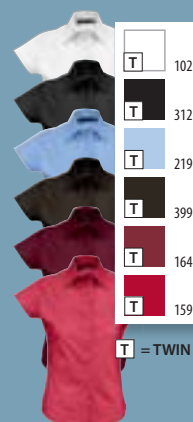

SOL'S BROADWAY 17030

SLIM FIT

EASY CARE

ΑΝΔΡΙΚΟ ΠΟΥΚΑΜΙΣΟ STRETCH ΜΕ ΚΟΝΤΑ ΜΑΝΙΚΙΑ

ΠΟΙΟΤΗΤΑ: ΠΟΠΛΙΝΑ

ποπλίνα 97% βαμβάκι - 3% ελασταν

βάρος: 140γρ/μ²

ΣΤΥΛ: ΜΟΝΤΕΡΝΟ

εφαρμοστέ γραμμή

ύφασμα stretch

ιταλικός γιακάς μισάνοιχτος με ένα κουμπί

πατλέτα με 7 κουμπιά στον ίδιο τόνο

ΜΕΓΕΘΗ

	S	M	L	XL	XXL	3XL	4XL
A/B	76/54	78/57	80/60	82/63	84/66	86/69	88/72

ΠΛΗΡΟΦΟΡΙΕΣ ΠΑΚΕΤΑΡΙΣΜΑΤΟΣ

Βάρος ανά: 6,1 kg

Διαστάσεις ανά: 57 x 37 x 30 cm

T = TWIN

SOL'S EXCESS 17020

SLIM FIT

EASY CARE

ΓΥΝΑΙΚΕΙΟ ΠΟΥΚΑΜΙΣΟ STRETCH ΜΕ ΚΟΝΤΑ ΜΑΝΙΚΙΑ

ΠΟΙΟΤΗΤΑ: ΠΟΠΛΙΝΑ

ποπλίνα 97% βαμβάκι - 3% ελασταν

βάρος: 140γρ/μ²

ΣΤΥΛ: ΜΟΝΤΕΡΝΟ

εφαρμοστέ γραμμή

ύφασμα stretch

γιακάς με ένα κουμπί

πατλέτα με 7 κουμπιά στον ίδιο τόνο

πένες μπροστά και πίσω

ΜΕΓΕΘΗ

	XS	S	M	L	XL	XXL
A/B	60/45	62/48	64/51	66/54	68/57	70/60

ΠΛΗΡΟΦΟΡΙΕΣ ΠΑΚΕΤΑΡΙΣΜΑΤΟΣ

Βάρος ανά: 5,7 kg

Διαστάσεις ανά: 55 x 36 x 17 cm

T = TWIN