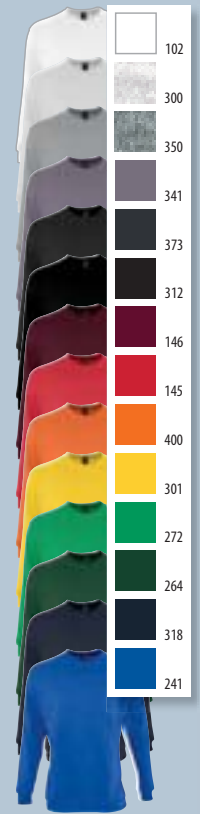

SOL'S NEW SUPREME 13250

ΦΟΥΤΕΡ UNISEX

ΠΟΙΟΤΗΤΑ: 280 ΦΟΥΤΕΡ
φούτερ 50% βαμβάκι - 50% πολυεστέρας, λώριδα κάλυψης ραφών λαϊκόφυης
μανσέτες, γιακάς και τελείωμα με ρέλι
ΣΤΥΛ: ΚΛΑΣΙΚΟ
ΚΛΑΣΙΚΟ

ΜΕΓΕΘΗ

	XS	S	M	L	XL	XXL	3XL
	70/49	72/52	74/55	76/58	78/61	80/64	82/67
A/B							

ΠΛΗΡΟΦΟΡΙΕΣ ΠΑΚΕΤΑΡΙΣΜΑΤΟΣ

Βάρος ανά: 12 kg
Διαστάσεις ανά: 58 x 38 x 42 cm

14 ΧΡΩΜΑΤΑ

SOL'S SCOTT 47300

1/4 ΛΑΙΜΟΣ ΦΟΥΤΕΡ

ΠΟΙΟΤΗΤΑ: 290 ΦΛΙΣ
50% βαμβακερό 50% πολυέστερ
Χνουδιασμένο φλίσ

ΣΤΥΛ: Λαιμός φόδραρισμένος και με αντίθεση
Rib με ελασταν στο τελείωμα και την μανσέτα

ΜΕΓΕΘΗ

	S	M	L	XL	XXL
	70/52	72/55	74/58	76/61	78/64
A/B					

ΠΛΗΡΟΦΟΡΙΕΣ ΠΑΚΕΤΑΡΙΣΜΑΤΟΣ

Βάρος ανά: 13 kg
Διαστάσεις ανά: 56 x 34 x 44 cm
Συσκευασία τεμαχίου