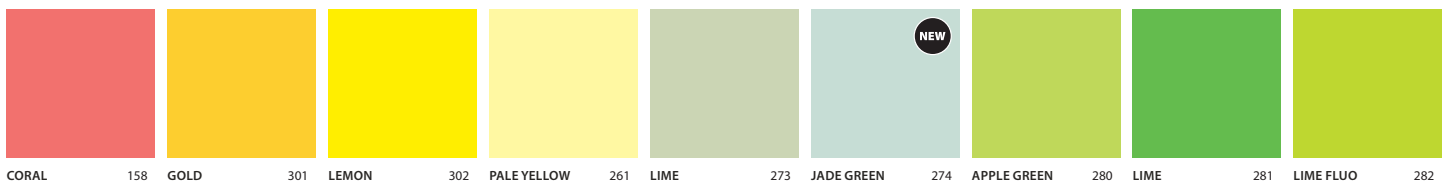

* ΕΝΔΕΙΚΤΙΚΑ ΧΡΩΜΑΤΑ: ΟΙ ΑΠΟΧΡΩΣΕΙΣ ΤΩΝ T-SHIRT ΜΕΤΑ ΤΗ ΔΙΑΔΙΚΑΣΙΑ ΤΗΣ ΒΑΦΗΣ ΕΙΝΑΙ ΜΟΝΑΔΙΚΕΣ ΚΑΙ ΤΑ ΧΡΩΜΑΤΑ ΔΙΑΦΕΡΟΥΝ ΤΟ ΕΝΑ ΜΕ ΤΟ ΑΛΛΟ