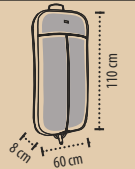

ΜΕΓΕΘΗ: 8 x 60 x 110 cm

ΠΛΗΡΟΦΟΡΙΕΣ ΠΑΚΕΤΑΡΙΣΜΑΤΟΣ

Βάρος ανά: 13,4 kg
 Διαστάσεις ανά: 64 x 31 x 30 cm

ΜΕΓΕΘΗ

■ Στάνταρ ζώνη εξατομικευσης (ουστήνεται)

SOL'S DINO 76400

ΠΟΛΥΕΣΤΕΡ 600 ΚΑΘΕΤΗ ΚΑΠΙΤΟΝΕ ΤΣΑΝΤΑ ΦΟΡΗΤΟΥ ΥΠΟΛΟΓΙΣΤΗ