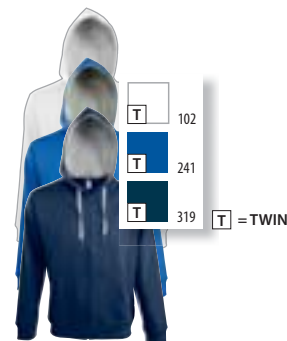

ΜΕΓΕΘΗ

	S	M	L	XL	XXL	3XL
	70/57	72/60	74/63	76/66	78/69	80/72
A/B						

ΠΛΗΡΟΦΟΡΙΕΣ ΠΑΚΕΤΑΡΙΣΜΑΤΟΣ

	Βάρος ανά: 13 kg
	Διαστάσεις ανά: 55 x 36 x 54 cm
5 20	Συσκευασία τεμαχίου