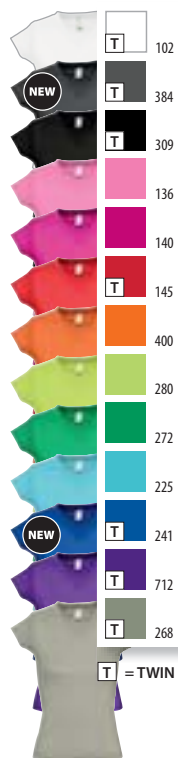

ΠΛΗΡΟΦΟΡΙΕΣ ΠΑΚΕΤΑΡΙΣΜΑΤΟΣ

Βάρος ανά: 8,2 kg
Διαστάσεις ανά: 47 x 32 x 17 cm

10 50

SOL'S MASTER 11155

ΑΝΔΡΙΚΟ T-SHIRT ΜΕ ΛΑΙΜΟΚΟΨΗ "V"

ΠΟΙΟΤΗΤΑ: JERSEY 150

100% βαμβάκι σεμί-πενιέ
με φακάρλα στην λαϊμόκοψη

ΣΤΥΛ: ΜΟΝΤΕΡΝΟ

κομμένο και ραμμένο
λαϊμόκοψη "V" ραμμένη φάσα

ΜΕΓΕΘΗ

	S	M	L	XL	XXL
	69/47	71/50	73/53	75/56	77/59
A/B					

ΠΛΗΡΟΦΟΡΙΕΣ ΠΑΚΕΤΑΡΙΣΜΑΤΟΣ

Βάρος ανά: 10,2 kg
Διαστάσεις ανά: 54 x 38 x 18 cm

10 50